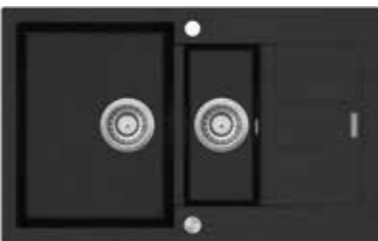

219 €

- Šírka skrinky: 450 mm
- Celkové rozmery (d × š × h): 500 × 780 × 306 mm

Rozmery vaničky (d × š × h):  
436 × 345 × 200 mm

DG205C60bc

249 €

- Šírka skrinky: 600 mm
- Celkové rozmery (d × š × h): 500 × 800 × 306 mm