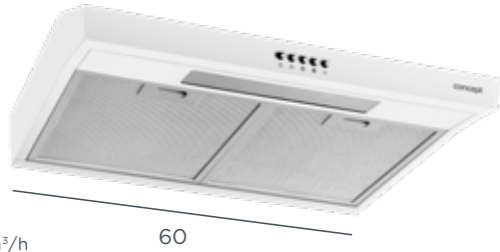

## DIGESTORY

OPP1260wh

69 €

60