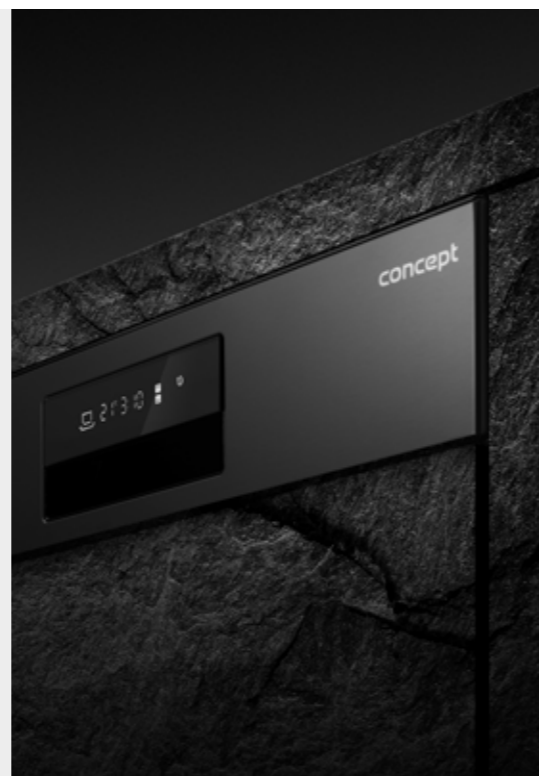

- En. tr. C
- AUTO program
- INNOWASH 2
- Invertorový motor
- AUTO open
- TOUCH IN ovládanie (v hornej časti)
- 14 sád riadu

- Extra nízka hlučnosť: 42 dB
- Spotreba vody: 9,8 l
- Dávkovač typu SLIDE
- 3 úrovne ostrek. ramien
- Vnútorne LED osvetlenie
- Aquastop
- Variabilná príborová zásuvka
- Stojan na poháre