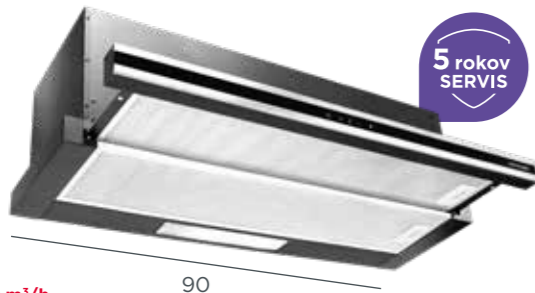

90

Uhlíkový filter — 61990258
(potrebné 2 ks) 12 €/ks

OPV3860 Do vypredania zásob

SIN FONIA

139 €

Digestor výsuvný

- 3 stupne výkonu
- Max. výkon: 517 m³/h
- 2x kovový filter
- 2x LED
- Dotykové ovládanie
- Max. hlučnosť: 65 dB