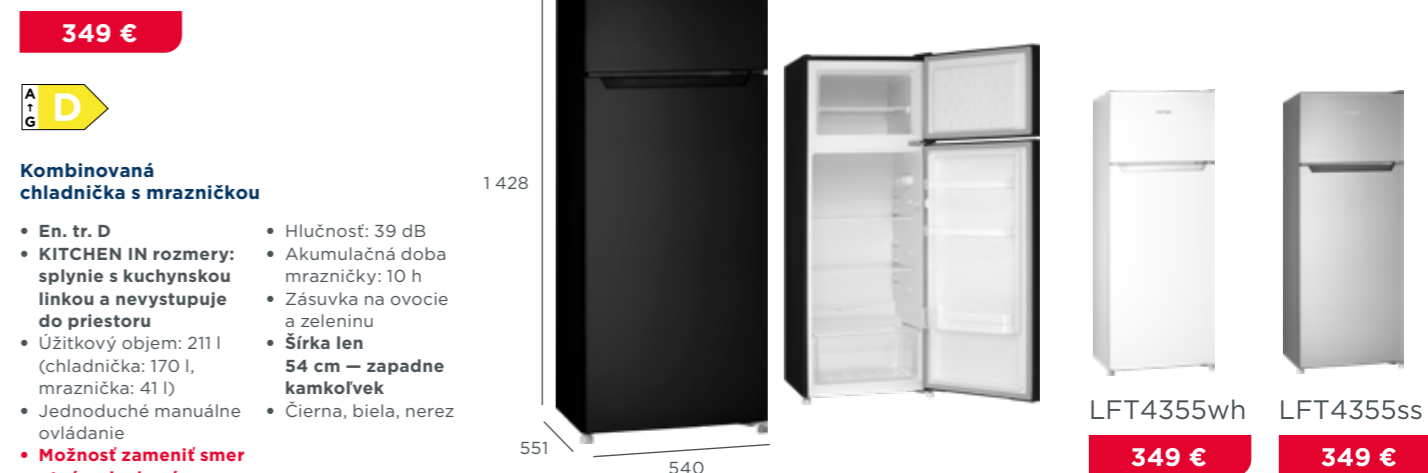

Kombinovaná chladnička s mrazničkou

- En. tr. D
- **KITCHEN IN rozmery: splynie s kuchynskou linkou a nevystupuje do priestoru**
- Úžitkový objem: 211 l (chladnička: 170 l, mraznička: 41 l)
- Jednoduché manuálne ovládanie
- **Možnosť zameniť smer otvárania dverí**
- Hlučnosť: 39 dB
- Akumulačná doba mrazničky: 10 h
- Zásuvka na ovocie a zeleninu
- **Šírka len 54 cm – zapadne kamkoľvek**
- Čierna, biela, nerez

LK3354wh