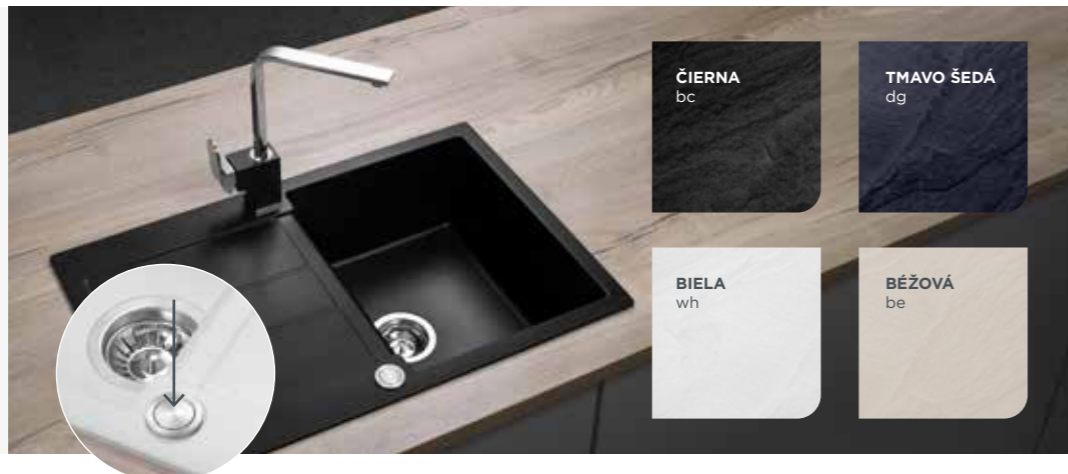

GRANITOVÉ DREZY

- Materiál: min. 80 % kameň
- PUSH-IN Button – tlačidlová výpusť (súčasť balenia)
- Odolnosť proti nárazom
- Sifón s pripojením na umývačku riadu (súčasť balenia)
- Dlhodobá teplotná odolnosť 180 °C, krátkodobá 280 °C
- Stálofarebnosť
- Neporézny povrch – ľahká údržba
- Flexibilný design – možnosť zrkadlového otočenia