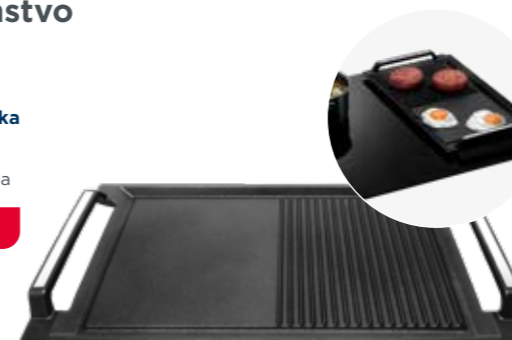

## Príslušenstvo

GD455

Grilovacia doska  
na indukciu

- Materiál: liatina

59 €