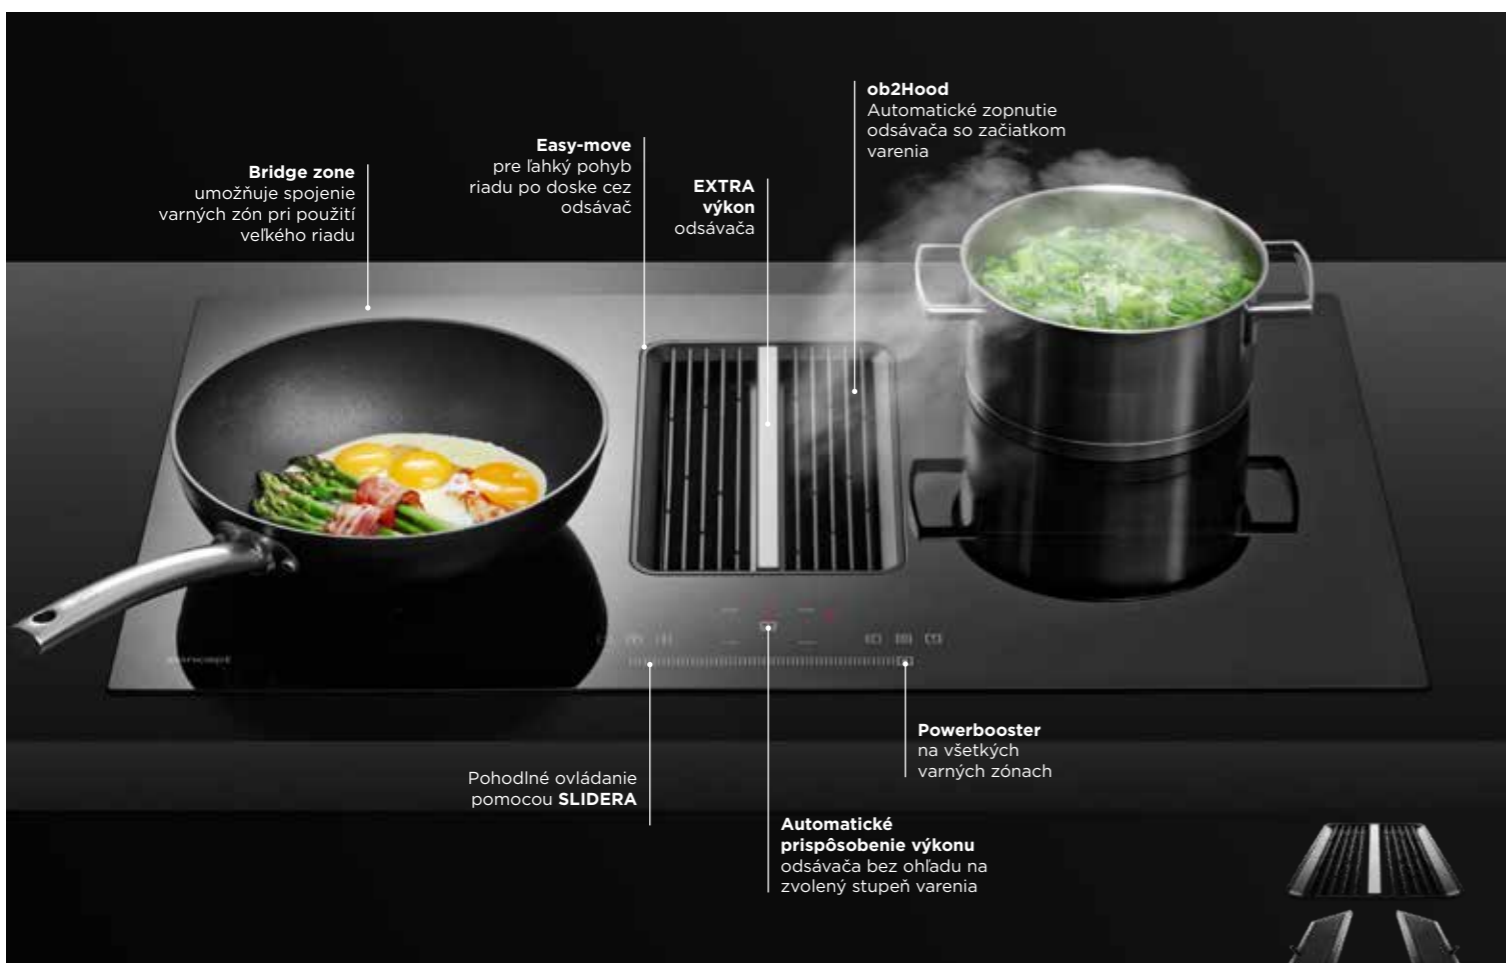

IDV6160

399 €

Indukčná doska
vstavaná

- 2x FLEXI zóna
- 4x POWERBOOSTER (až 10 min.)
- 4x SLIDER – ovládanie ťahom prsta
- Plynulá regulácia výkonu
- Ultra tenký design – potrebných len 15 mm odvetrávacieho priestoru, viac priestoru na zásuvku
- Rýchla inštalácia