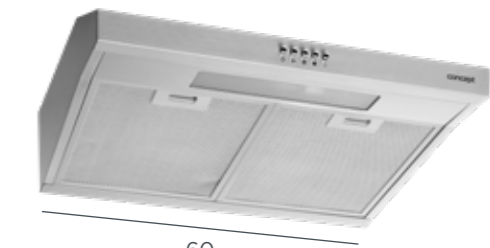

60

Uhlíkový filter — 61990256
(potrebné 2 ks) 12 €/ks