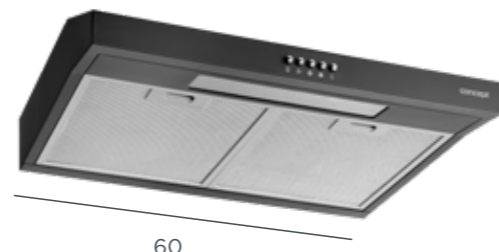

60

Digestor podstavný

- 3 stupne výkonu
- Max. výkon: 136 m³/h
- Max. hlučnosť: 60 dB
- **Ultra slim výška 82 mm**
- **2x kovový filter**
- 1x LED vpredu
- Čierny design

Uhlíkový filter — 61990255
(potrebné 2 ks) 12 €/ks

OPI7060bc

BLACK

399 €

Digestor integrovaný Nontouch control

- 3 stupne výkonu
- **Max. výkon: 635 m³/h**
- Max. hlučnosť: 62 dB
- LED osvetlenie
- **Bezdotykové ovládanie**
- **Diaľkové ovládanie**
- **Min. výška nad el. varnou doskou: 450 mm**
- Min. výška nad plyn. varnou doskou: 550 mm
- Čierny design

Uhlíkový filter — 61990476
(potrebné 2 ks) 12 €/ks