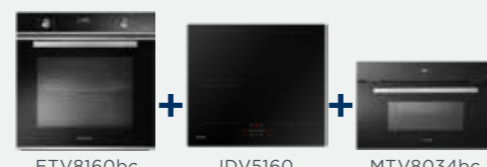

Modelový príklad: