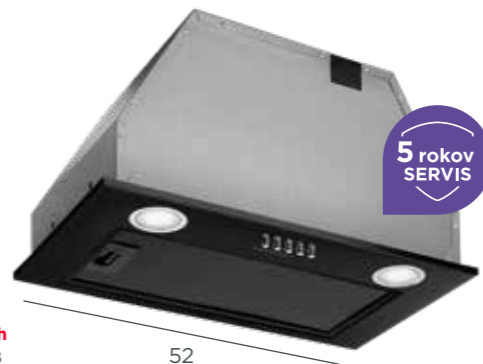

5 rokov
SERVIS

OPI3060

SINFONIA

149 €

Digestor integrovaný

- 3 stupne výkonu
- **Max. výkon: 517 m³/h**
- Max. hlučnosť: 60 dB
- 2x LED vpredu
- **Min. výška nad el. alebo plyn. varnou doskou: 500 mm**
- Nerez

Uhlíkový filter — 61990258
(potrebné 2 ks) 12 €/ks