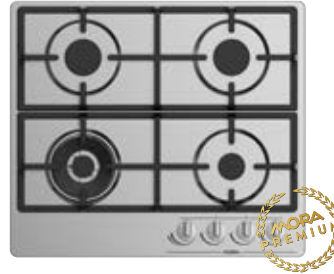

VDP 665 X7

Plynová vstavaná platňa

- > 4 plynové horáky s poistkami Stop Gas
- > 1x WOK ø 123 mm, 4 kW 1x ø 53, 8 mm, 1 kW 2x ø 73, 5 mm, 1, 75 kW
- > dvojitý WOK horák
- > elektrické zapalovanie horákov v gombíkoch
- > dvojdielna liatinová varná mriežka
- > elektrické napätie : 230 V
- > pripojenie na plyn : G 1/2"

neroz

219 €

Kód: 742055, EAN 8590371078378