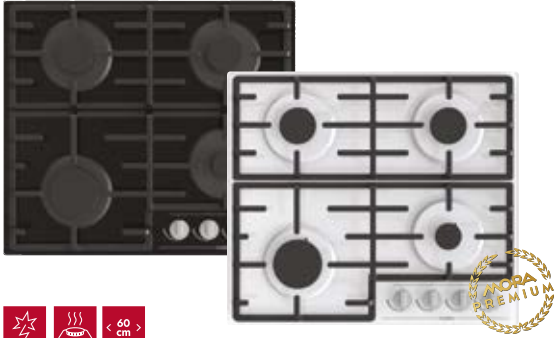

VDP 645 GB7 / VDP 645 GW7

Plynová vstavaná sklenená platňa

- > 4 plynové horáky s poistkami Stop Gas
- > elektrické zapalovanie horákov v gombíkoch
- > dvojdielna liatinová varná mriežka
- > sklenený povrch - tvrdené sklo
- > elektrické napätie : 230 V
- > pripojenie na plyn : G1/2"

čierna

249 €

Kód: 737912, EAN 3838782473173

biela

289 €

Kód: 737911, EAN 3838782473166