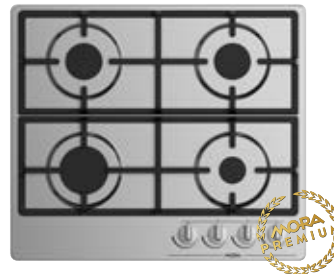

VDP 647 X7

Plynová vstavaná platňa

- > 4 plynové horáky s poistkami Stop Gas
- > 1x ø 100 mm, 3 kW, 1x ø 53, 8 mm, 1 kW 2x ø 73, 5 mm, 1, 75 kW
- > elektrické zapalovanie horákov v gombíkoch
- > dvojdielna smaltovaná mriežka
- > elektrické napätie : 230 V
- > pripojenie na plyn : G1/2"

neroz

149 €

Kód: 742053, EAN 8590371078361