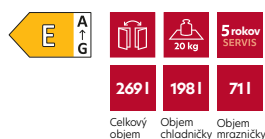

CMD 3234 S

Kombinovaná chladnička s mrazničkou

- > mechanické ovládanie
- > klimatické triedy: N, ST
- > **automatické odmrazovanie chladiaceho priestoru**
- > 3 police vo dverách chladničky
- > 1 polica na fľaše vo dverách chladničky
- > **3 multi-variabilné sklenené police v chladničke - je možné jednoducho výškovo nastaviť alebo vybrať**
- > zásuvka na zeleninu
- > 2x držiak na vajíčka
- > 3 zásuvky v mraziacej časti
- > 1x forma na ľad
- > **LED osvetlenie v chladničke**
- > možnosť zmeny smeru otvárania dverí
- > skladovacia doba pri výpadku e. energie: 11,5 h
- > mraziaca kapacita: 3,2 kg/24 h
- > ročná spotreba energie: 210 kWh
- > úroveň emisií hluku: 39 dB(A) re 1 pW
- > trieda emisií hluku: C
- > rozmery (V x Š x H): 1800 x 550 x 557 mm
- > **trieda energetické účinnosti: E**
- > elektrické napätie: 230 V

CMD 3234 W

Kombinovaná chladnička s mrazničkou

- > mechanické ovládanie
- > klimatické triedy: N, ST
- > **automatické odmrazovanie chladiaceho priestoru**
- > 3 police vo dverách chladničky
- > 1 polica na fľaše vo dverách chladničky
- > **3 multi-variabilné sklenené police v chladničke - je možné jednoducho výškovo nastaviť alebo vybrať**
- > zásuvka na zeleninu
- > 2x držiak na vajíčka
- > 3 zásuvky v mraziacej časti
- > 1x forma na ľad
- > **LED osvetlenie v chladničke**
- > možnosť zmeny smeru otvárania dverí
- > skladovacia doba pri výpadku e. energie: 11,5 h
- > mraziaca kapacita: 3,2 kg/24 h
- > ročná spotreba energie: 210 kWh
- > úroveň emisií hluku: 39 dB(A) re 1 pW
- > trieda emisií hluku: C
- > rozmery (V x Š x H): 1800 x 550 x 557 mm
- > **trieda energetické účinnosti: E**
- > elektrické napätie: 230 V

299 €

Kód: 20013234, EAN 8590371079870

289 €

Kód: 20013233, EAN 8590371079856