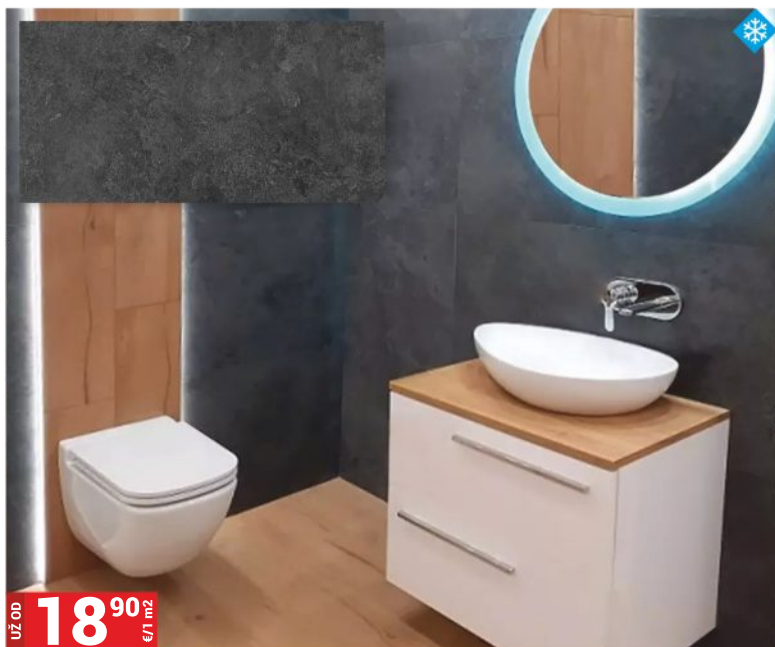

OBKLAD CEMENTO WHITE
25x60 cm, tr. I

UŽ OD 18⁹⁰ €/1 m²