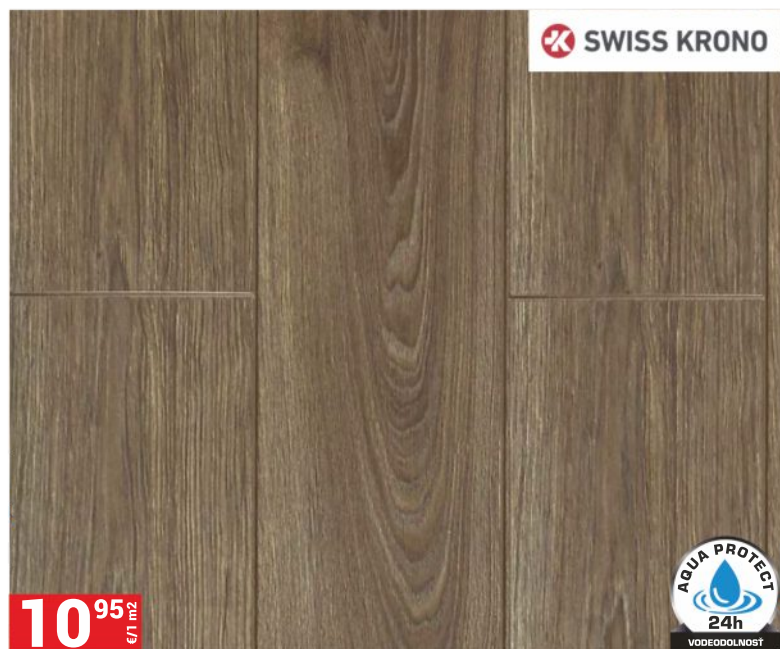

10⁹⁵ €/1 m²

LAMINÁTOVÁ PODLAHA DUB PANAMA
8 mm, AC5/33, 4-stranná v-drážka, štruktúra dreva, vodeodolná 24h