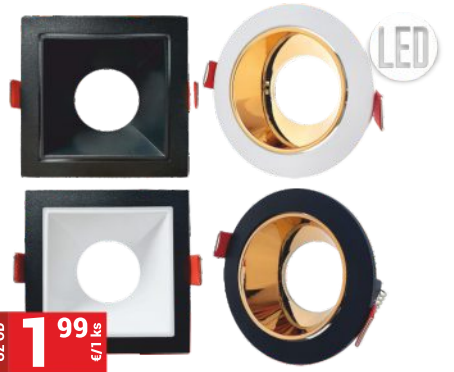

1⁹⁹ €/1 ks

SVIETIDLÁ
GU10/MR16, IP20