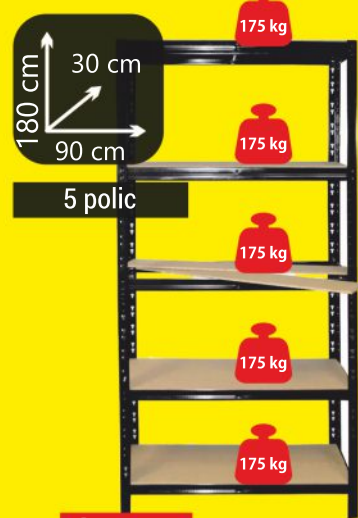

24⁹⁹ €/1 ks

REGÁL KOVOVÝ RNDU čierny