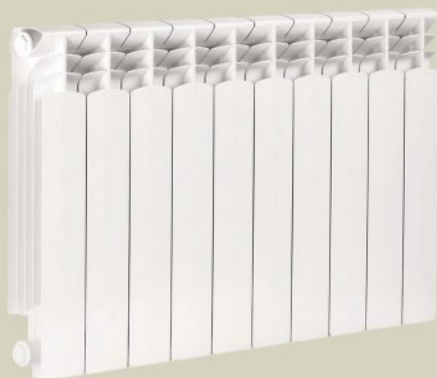

kfa
armatura

109 €/1 ks

HLINIČOVÝ RADIÁTOR G500F
805x572 mm, 1420W, farba biela

114⁹⁰ €/1 ks

RADIÁTOR C22
600x1200 mm, 2059 W