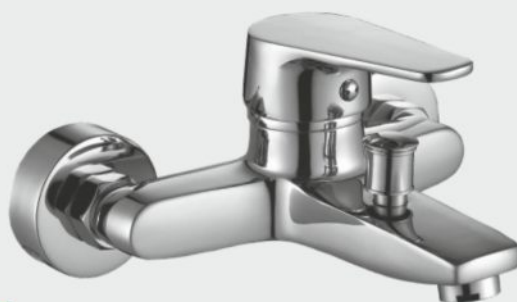

# BATÉRIE

**37<sup>90</sup>** €/1 ks

**BATÉRIA NEPTUN**  
vaňová

**39<sup>90</sup>** €/1 ks

**BATÉRIA KRONOS**  
vaňová

**44<sup>90</sup>** €/1 ks

**BATÉRIA BLESS**  
vaňová, farba čierna  
farba chróm 39,90 €/1 ks