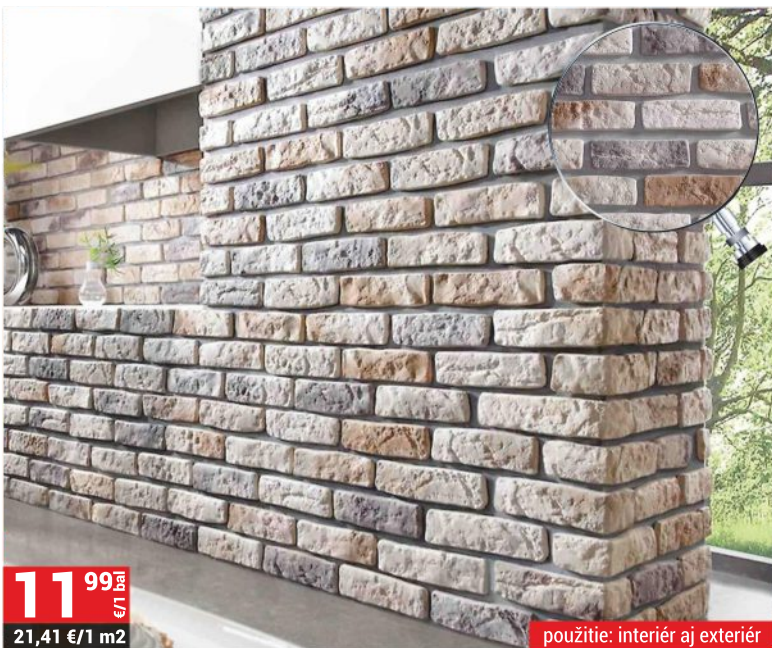

26,17 € / 1 m<sup>2</sup>

**použitie: interiér aj exteriér**

**OBKLAD MAGMA GRAPHITE**

1 bal. = 0,42 m<sup>2</sup>

**11<sup>99</sup>** €/1 bal  
21,41 €/1 m<sup>2</sup>

použitie: interiér aj exteriér

OBKLAD LOFT BRICK SAHARA ☼  
1 bal = 0,56 m<sup>2</sup>