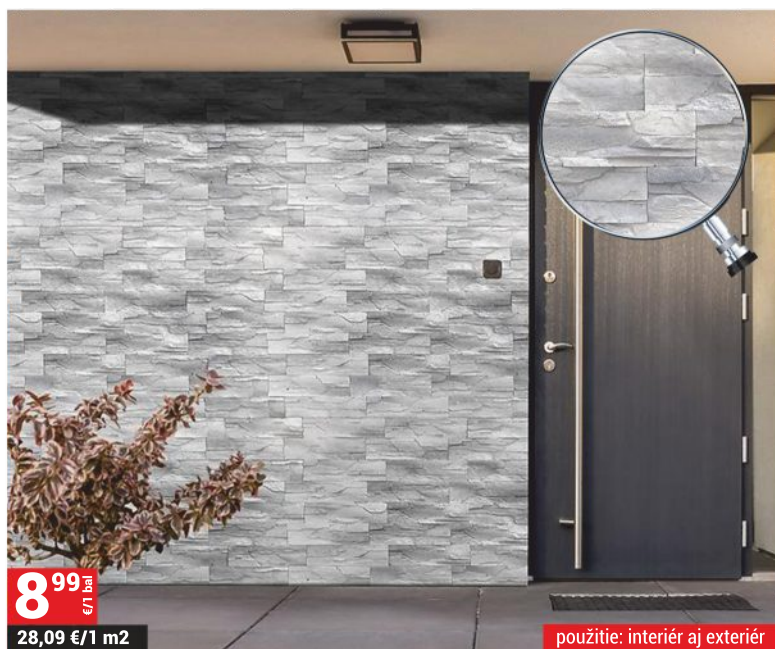

OBKLAD MIRAGE GIUNGLA, MIRAGE DESERTO, MIRAGE LAVA ☼
1 bal = 0,38 m²

8⁹⁹ €/1 bal
28,09 €/1 m²

použitie: interiér aj exteriér

OBKLAD PIRYT 3 GRAY ☼
1 bal = 0,32 m²