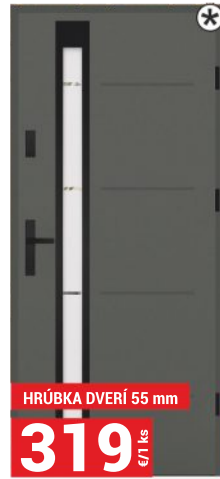

HRÚBKA DVERÍ 55 mm
319 €/1 ks

MINORKA
vonkajšie, zateplené
kovové
farba antracit
90