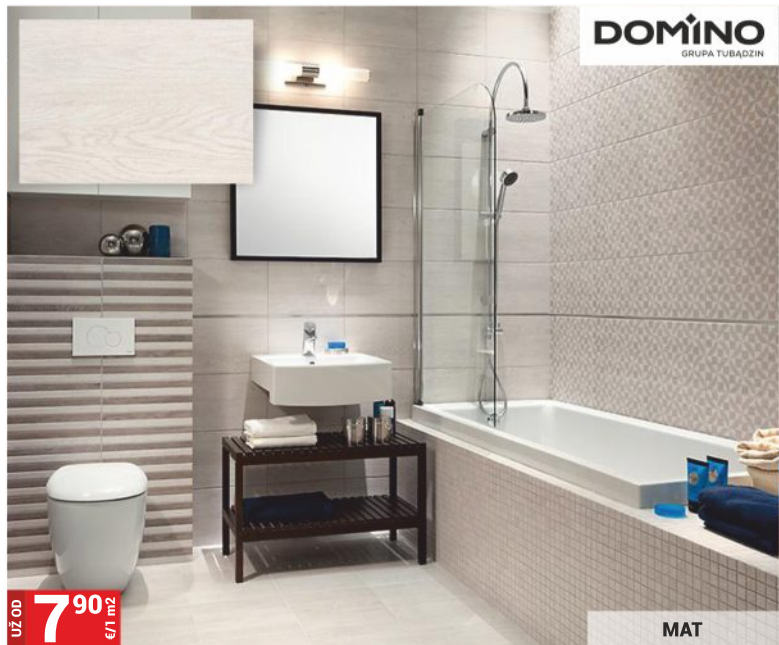

DOMINO  
GRUPA TUBADZIN

14<sup>90</sup> €/1 m<sup>2</sup>

OBKLAD TEMPRE  
30,8x60,8 cm, tr. I

LESK

DOMINO  
GRUPA TUBADZIN

15<sup>90</sup> €/1 m<sup>2</sup>

OBKLAD OPIUM  
30,8x60,8 cm, tr. I

LESK