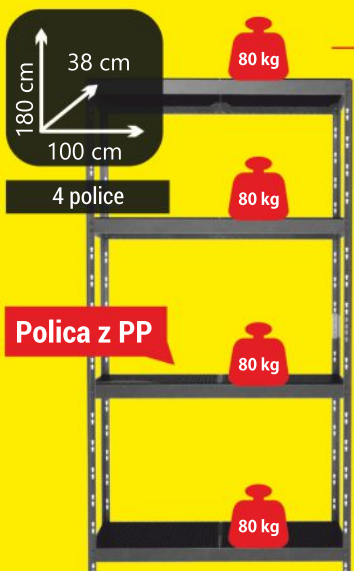

H7 55W

**7<sup>99</sup>** €/1 ks

**8<sup>99</sup>** €/1 sada

KOBERCE DO AUTA  
textilné, sada 4 ks, 64x43 cm, 41x29 cm

Vonkajší/vnútrotný regál

Police odolné proti uva

Trikrát dlhšia životnosť než pozinkovaná oceľ