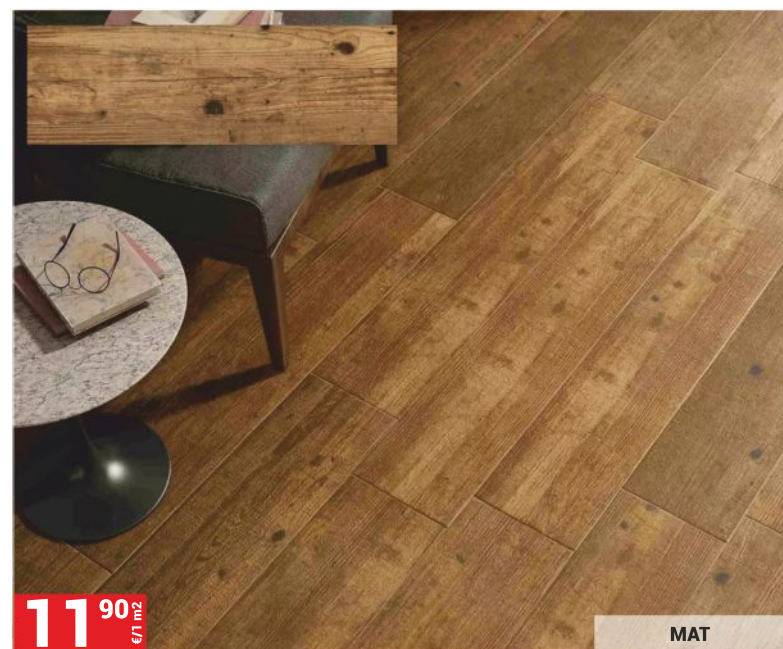

OBKLAD BALMORAL  
30x90 cm, tr. I

UŽ OD **11** 90 € / 1 m<sup>2</sup>

MAT

**OBKLAD CARMEN**  
25x50 cm, tr. I

UŽ OD **15** 90 € / 1 m<sup>2</sup>

MAT

REKTIFIKOVANÝ

**GRES GALACTIC**  
60x60 cm, 60x120 cm, tr. I