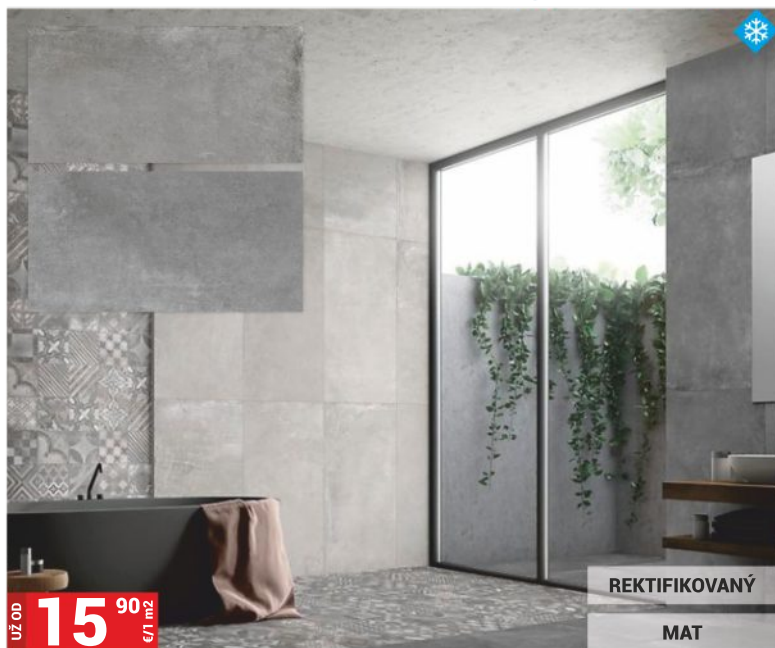

OBKLAD BALMORAL
30x90 cm, tr. I

UŽ OD **15** 90 € / 1 m²

MAT

REKTIFIKOVANÝ