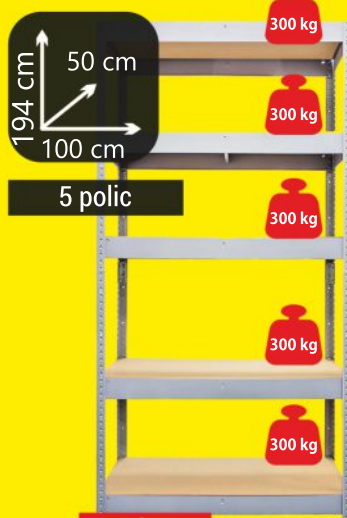

KOBERCE DO AUTA
textilné, sada 4 ks, 64x43 cm, 41x29 cm

52⁹⁹ €/1 ks

REGÁL KOVOVÝ pozinkovaný