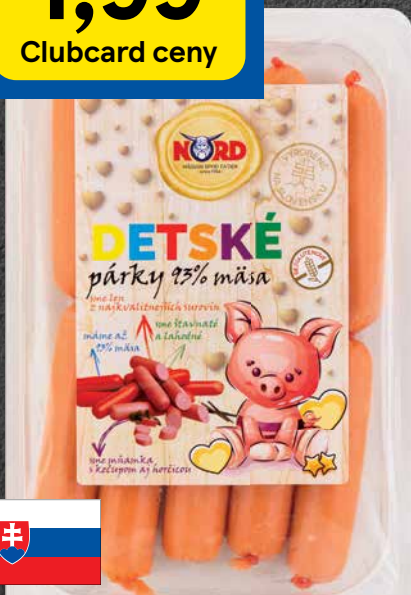

Tesco Nitran saláma
balená,
100 g
Bežná cena:
1,19
(1 kg = 11,90)
S Clubcard:
1 kg = 7,90

1,19 **-33%**

0,79

Clubcard ceny

Nord detské párky
220 g
Bežná cena: 3,19 (1 kg = 14,50)
S Clubcard: 1 kg = 9,05

3,19 **-37%**

1,99

Clubcard ceny

8,99 **-38%**

5,50

Clubcard ceny

Údená krkovička bez kosti
balená, 1 kg
Bežná cena: 1 kg = 8,99
S Clubcard: 1 kg = 5,50
Ilustračné foto

Údené bravčové rolované plece
balené, 1 kg
Bežná cena:
1 kg = 8,89
S Clubcard:
1 kg = 6,99