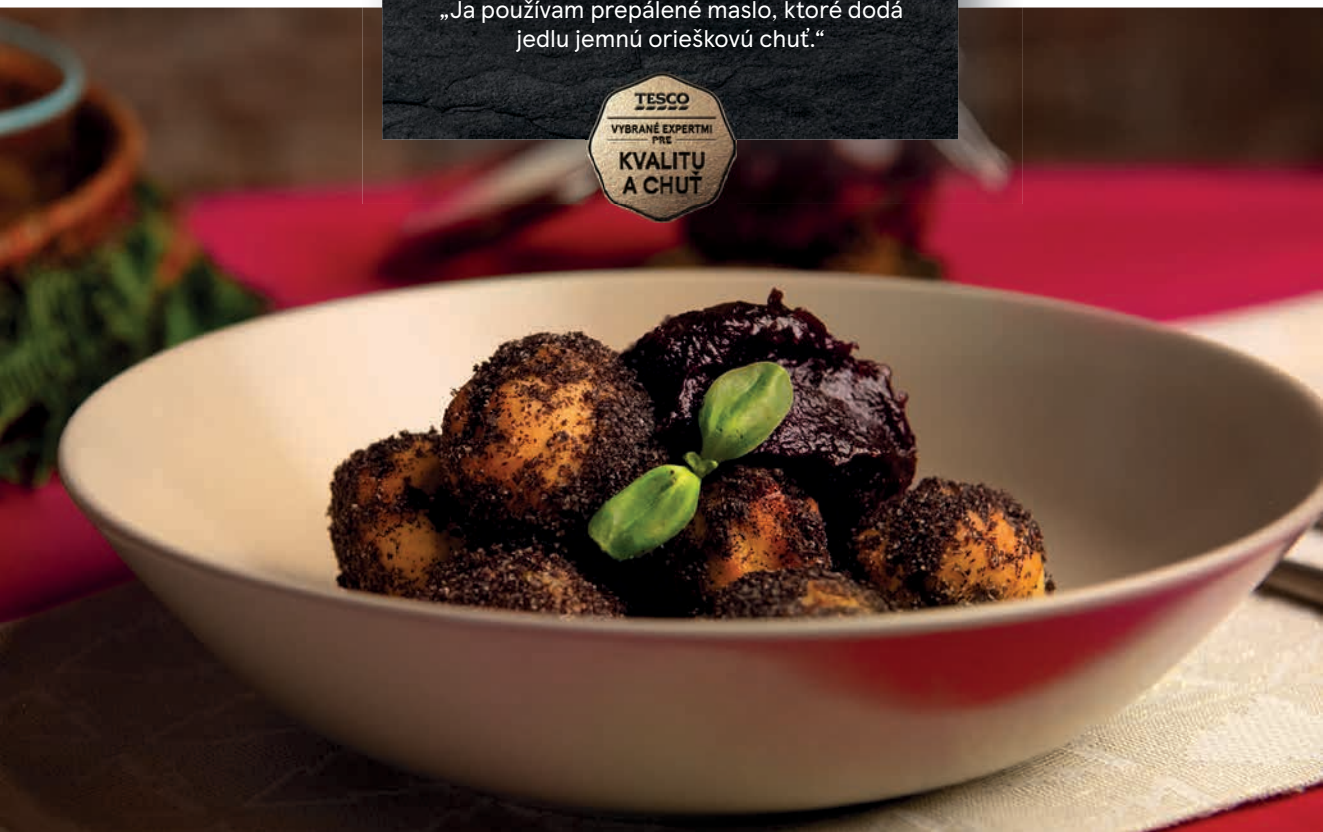

Opekance s makom a so slivkovým lekvárom

Večera pre celú rodinu.

Počet porcií: 4-5

Suroviny: 250 g polohrubej múky
2 vajcia
75 g kryštálového cukru
20 g droždia
soľ

180 ml plnotučného mlieka
50 g masla
250 g maku
125 g slivkového lekváru

Postup:

Pripravíme kvások z vlažného mlieka, cukru a droždia, poprášime múkou a necháme vykysnúť. Potom ho zmiešame s múkou, soľou, vajcami, cukrom a vlažným mliekom. Vypracujeme tuhé cesto a necháme kysnúť. Cesto rozdělíme na pásky, pošúľame a nakrájame na malé kúsky (noky).

Potom ich poukladáme na plech vystlaný papierom na pečenie. Na chvíľu ich ešte necháme nakysnúť pre väčší objem. Pečieme pri 200 °C asi 10 minút. Upečené opekance obvaríme 2 minúty v osolenej vode, scedíme, polejeme maslom a podávame s makom zmiešaným so slivkovým lekvárom.

Tipy a triky Martina Nováka:

„Ja používam prepálené maslo, ktoré dodá jedlu jemnú orieškovú chuť.“

Navštívte www.chutrozhoduje.sk pre viac chutných receptov!