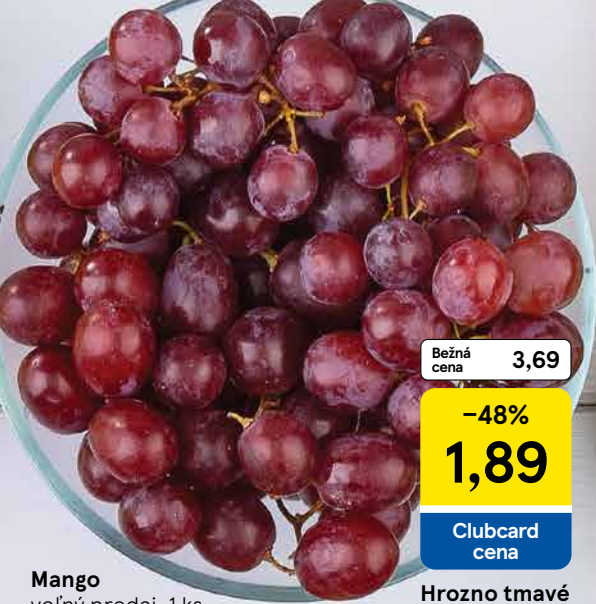

Bežná cena 3,69

-48%

1,89

Clubcard cena

Mango

voľný predaj, 1 ks
Bežná cena: 1 ks = 1,39
S Clubcard:
1 ks = 1,09

Bežná cena 1,39

-21%

1,09

Clubcard cena

Hrozno tmavé bezkôstkové

balené, 500 g
Bežná cena:
3,69 (1 kg = 7,38)
S Clubcard: 1 kg = 3,78

Tesco šalát ľadový

voľný predaj, 1 ks
Bežná cena:
1 ks = 1,39
S Clubcard:
1 ks = 0,99

Bežná cena 1,39

-28%

0,99

Clubcard cena