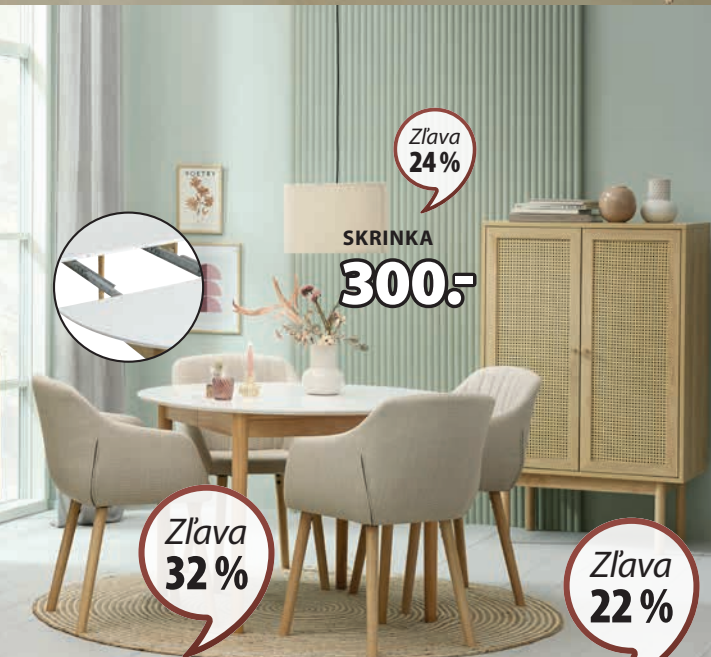

3)  
Zľava  
**60%**

**7.50**

4)  
Zľava  
**37%**

**12.50**

2)  
**7.50**

1) **34.99**

1) BEDROVÝ VANKUŠ ENGBLOMME 60x90 cm 34,99 2) FLECOVÁ DEKA DRAGEHODE 140x200 cm 7,50 3) OZDOBNÝ VANKUŠ LOTUS 50x50 cm 18,99 7,50 4) FLECOVÁ DEKA HAGTORN 140x200 cm 19,99 12,50 5) ZÁVES ANTEN Polyester. S očkami a úchytom. 1 x Š140 x V300 cm 20,- 6) POHOVKA PARADIS 3-miestna pohovka s poťahom. Sedadlo a operadlo s penovou výplňou. Nohy z masívneho dreva. Po rozložení 106x190 cm. Š209 x V82 x H83 cm 279,- 215,-