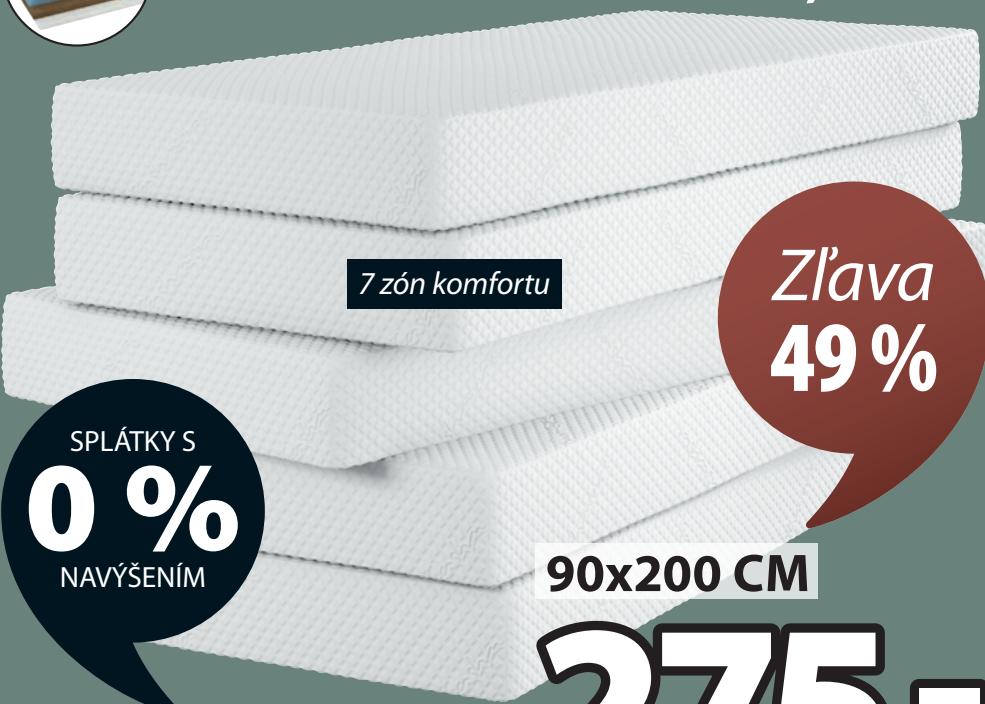

7 zón komfortu

Zľava
49%

90x200 CM

275,-

DREAMZONE®

PENOVÝ MATRAC GOLD F40

19 cm vysoký luxusný matrac s 2 úrovňami tvrdosti rozdelený do 7 zón komfortu, ktoré telu poskytujú jedinečnú ergonomicky správnu oporu. Jadro tvorí 5 cm tlaky odľahčujúca pamäťová pena, 2 cm ventilačného kokosového vlákna a 12 cm polyuretánová pena. Pružný potah je možné prať. 90x200 cm 549,-

PLUS
KOMFORT
A KVALITA

STANDARD
100
OEKO
TEX®
976-14601
DTI

50,-

DREAMZONE®

DENNE **NÍZKA CENA**

SKLADACÍ MATRAC PLUS F10
9 cm vysoký kvalitný matrac s
prateľným bavlneným potahom
a jadrom z polyuretánovej
peny. 70x190 cm

GOLD
EKSKLUZÍVNA
KVALITA

25
ROKOV
ZÁRUKA

STANDARD
100
OEKO
TEX®
976-14601
DTI

80x200 cm 309,- 155,-
120x200 cm 519,- 260,-
140x200 cm 559,- 280,-
160x200 cm 619,- 310,-
180x200 cm 699,- 350,-

Iba
online

Zľava
49%