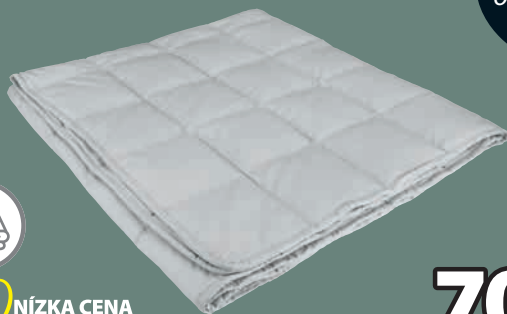

DENNE **NÍZKA CENA**

ZÁŤAŽOVÝ PAPLÓN GJENDETUNGA

Kvalitný paplón z 95 % sklenených guľôčok/5 % polyesterových vlákien, 7 kg. Tlak zo sklenených guľôčok má na telo upokojujúci a relaxačný účinok. Puzdro zo 100 % bavlny. Vr. úložnej tašky. 135x200 cm

70.-

BASIC
NAJLEPŠIE
CENY

**OEKO
TEX®**
STANDARD
100
976-14691
DTI

50x70 cm **10,-** (iba online)