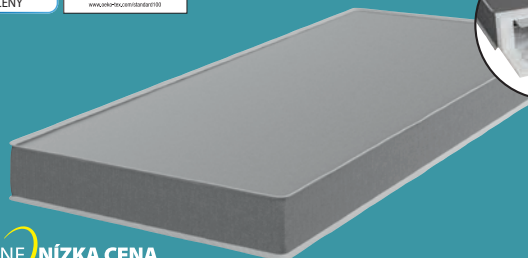

VŽDY 6 % ZĽAVA

PLATÍ AJ NA UŽ ZĽAVNENÝ TOVAR

AKTUÁLNE PONUKY A SORTIMENT NÁJDETE NA JYSK.sk

BASIC
NAJLEPŠIE
CENY

80x200 cm 140x200 cm
120x200 cm 160x200 cm

DENNE **NÍZKA CENA**

PRUŽINOVÝ MATRAC BASIC S15

Obojstranný 16 cm vysoký matrac s pružinami typu Bonell, 111/m². Výplň tvorí polyuretánová pena. 90x200 cm

PLUS
KOMFORT
A KVALITA

80x200 cm 140x200 cm
120x200 cm 160x200 cm