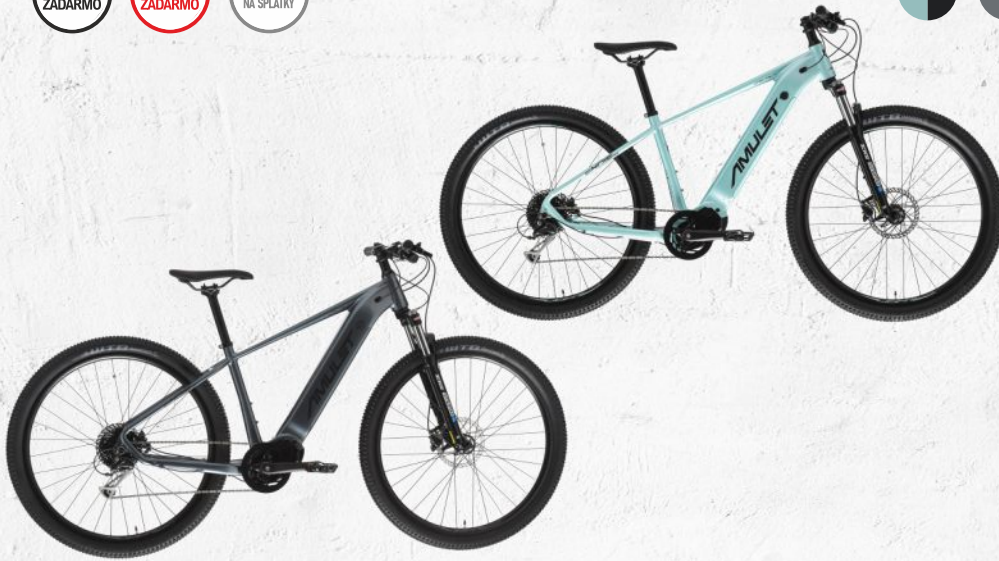

AMULET 29 eRIVAL 4.5 SH

MOTOR:
BAFANG M410
BATÉRIA:
IPS 20AH (SAMSUNG CELLS)
PREVODY:
1x9
RÁM:
AMULET ERIVAL 29" ALLOY, 12MM
VIDLICA:
SUNTOUR XCM32 RL DS 29, 15MM

2299.99€ **-500€**
1799.99€