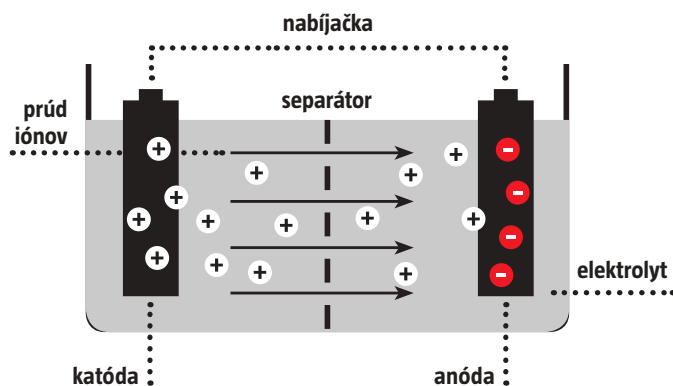

Základ funkcie

Predpokladom inovácií bol vývoj Li-Ion akumulátorov. Ich konštrukcia je veľmi ľahká a uchováva vysokú kapacitu energie. Ale čo sa presne deje vnútri kompaktných akumulátorov? Li-Iónová bunka pozostáva v podstate zo štyroch zložiek: katóda, anóda, separátor a elektrolyt.

Ako sa získava energia

Katóda, kladne nabitý pól, je vyrobená z hliníkovej elektródy s prvkom zloženým z lítia, kyselina a kovu (napr. kobalt, nikel, mangán). Anóda, záporne nabitý pól, je medená elektróda s grafitovou vrstvou. Medzi oboma pólmi je kvapalnú elektrolyt, ktorý vedie ióny. Pre oddelenie anódy a katódy od seba navzájom (zabránenie skratu) je umiestnený takzvaný separátor. Jedná sa o mikroporézny plast. Ak je článok pripojený k sieti, prúdia kladne nabité lítiové ióny od katódy cez separátor ku grafitovej vrstve, zatiaľ čo negatívne elektróny kompenzujú náboj katódy, a tým nabíjajú akumulátor. Pri vybíjaní, napr. pri prevádzke vášho vyžinača, ide tento proces v opačnom smere.