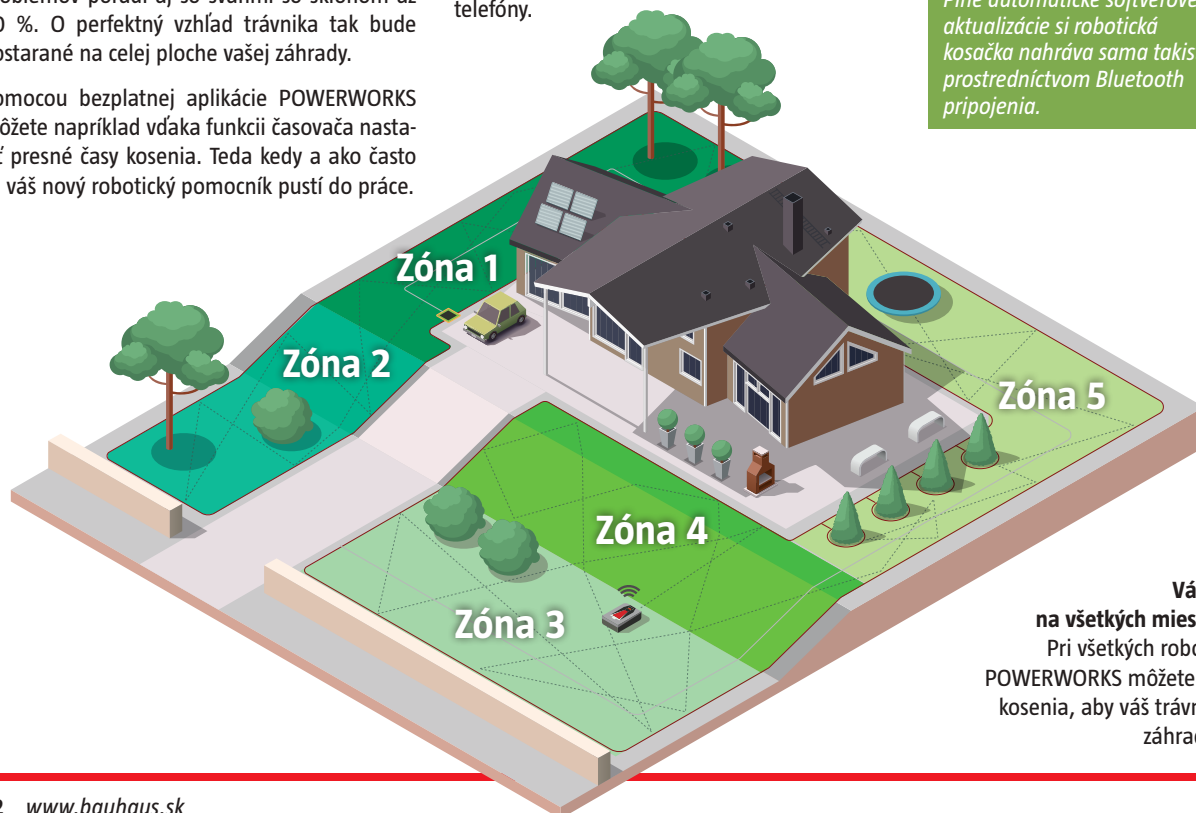

Bluetooth ovládanie

Integrovaný Bluetooth modul umožňuje ovládať robotickú kosačku POWERWORKS prostredníctvom chytrého telefónu alebo tabletu zo vzdialenosti až 32 metrov.

Plne automatické softvérové aktualizácie si robotická kosačka nahráva sama takisto prostredníctvom Bluetooth pripojenia.