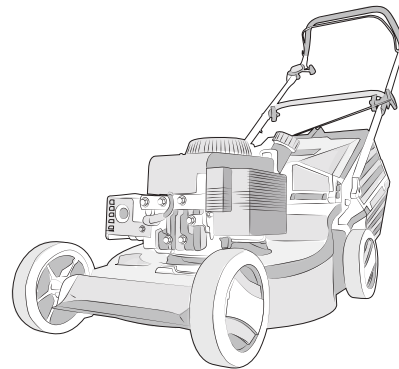

Pravidelne koste

Sezóna kosenia trávy začína v marci a končí v októbri. Ak dosiahnu stebľa výšky 7 – 10 cm, skráťte ich na 4 cm. Okrasný trávnik by mal byť kratší ako úžitkový. Pri výbere kosačky zvažte veľkosť trávnej plochy, terén, pohon a šírku záberu.

- ✓ trávnik koste len za sucha
- ✓ pravidelné skracovanie podporuje zdravý rast trávy
- ✓ odstraňujte pokosenú trávu a lístie, zabránite tak vzniku holých miest
- ✓ okraje upravte nožnicami na trávu