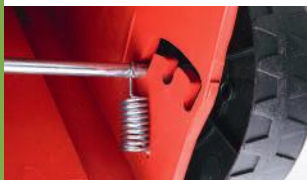

Elektrické kosačky

HURRICANE®

32 cm

ukazateľ stavu naplnenia

s ergonomickým madlom

bezpečnostný vypínač

Detaily k modelu č. 1:

NASTAVITELNÁ VÝŠKA STRIHU