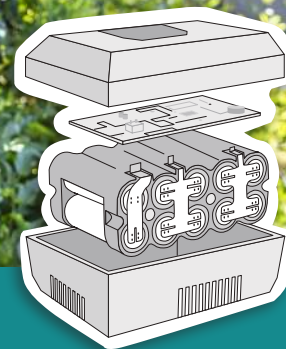

POWERWORKS

POHON BEZ BENZÍNU

DOBA PREVÁDZKY

2 Ah 4 Ah 6 Ah

Aku nožnice na živé ploty P48HT¹⁾	35 min.	70 min.	105 min.
Aku nožnice na živé ploty PD60HT¹⁾	45 min.	90 min.	135 min.

¹⁾Doby prevádzky sú údaje za optimálnych prevádzkových podmienok. Tieto doby prevádzky môžu byť ovplyvnené mnohými faktormi.

5