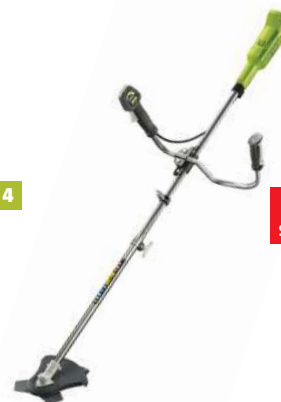

pohodlný posun struny poklepom

ovládateľná rýchlosť otáčok

vr. popruhu

2. Aku nožnice na trávnu a kríky OGS1822¹⁾

Výkon	18 V / podľa kapacity akumulátora	
Doba chodu akumulátora až	2,5 Ah 76 min.	5 Ah 120 min.
Šírka záberu	12 cm (strihanie trávnik)	
Dĺžka čepele	20 cm (strihanie kríkov)	
Hrúbka strihu	10 mm	
Hmotnosť (bez akumulátora)	0,9 kg (nožnice na trávnu) 1,2 kg (nožnice na kríky)	
Označenie	24909781	
Výhody	pogumované rukoväte, 2 funkcie: nožnice na trávnu a nožnice na kríky	
Cena	75,-	

3. Strunová aku kosačka OLT1832¹⁾

Výkon	18 V / podľa kapacity akumulátora	
Doba chodu akumulátora až	2,5 Ah 25 min.	5 Ah 50 min.
Šírka záberu	25 – 30 cm	
Systém kosenia	struna Ø 1,6 mm	
Hmotnosť	2,3 kg (bez akumulátora)	
Označenie	24911917	
Výhody	funkcia EasyEdge pre úpravu okrajov trávnikov, náhradný závit čievky, plastový nôž, polohovateľná rukoväť	
Cena	69,-	

4. Aku krovinnorez OBC1820B¹⁾

Výkon	18 V / podľa kapacity akumulátora	
Šírka záberu struny / nože	30 cm / 20 cm	
Systém kosenia	struna Ø 1,6 mm	
Hmotnosť	4,7 kg (bez akumulátora)	
Označenie	25852763	
Výhody	možnosť inštalovať trojčipový ocelový nôž alebo čievku so strunou	
Cena	169,⁹⁰