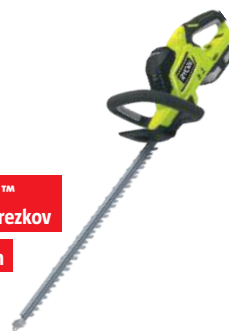

3. Hybridné nožnice na živé ploty OHT1850H¹⁾

Pohon	akumulátorový / elektrická sieť
Výkon	18 V / podľa kapacity akumulátora
Doba chodu akumulátora	2,5 Ah 33 min. 5 Ah 65 min.
Hrúbka strihu	22 mm
Dĺžka čepele	50 cm
Hmotnosť	3,1 kg (bez akumulátora)
Označenie	25816866
Výhody	laserom rezané a diamantom brúsené ostrie noža
Cena	129,-

vybavené vysokorychlostnou tryskou kompaktný a ľahký

4