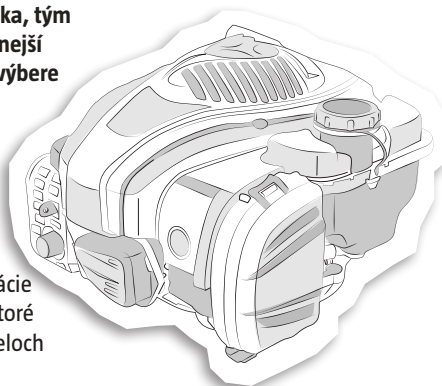

Benzínové kosačky

4 v 1: kosenie, zber, mulčovanie, bočné vyhadzovanie

vr. mulčovacej sady a prípojky na hadicu

nastaviteľná rýchlosť pojazdu

2

Výhody benzínových kosačiek:

- ✓ vhodné pre trávnikové plochy od 300 m²
- ✓ veľké pokrytie – žiadny obmedzujúci kábel
- ✓ väčšinou s veľkou šírkou záberu = rýchlejšia práca
- ✓ vďaka výkonnému motoru si poradí aj s vyššou trávou
- ✓ flexibilné použitie bez závislosti na elektrickom prúde

Ktorý motor je správny?

Čím väčšia plocha trávniku, tým by mala mať kosačka silnejší a výkonnejší motor. Pri výbere venujte pozornosť aj hodnotám hlučnosti motora, informujte sa o nich pred nákupom kosačky.

Na nasledujúcich stranách nájdete informácie k niektorým motorom, ktoré sú použité v našich modeloch kosačiek.