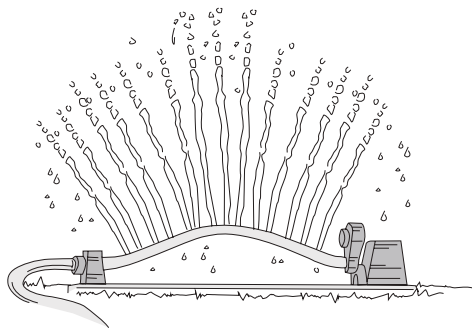

Pravidelne zavlažujte

Trávníku sa najlepšie darí, keď má k dispozícii dostatok vlhky (30 – 40 l/ m²). Trávník zalejte tak hojne, kým sa prvé stebľa neohnú. Ak je tráva príliš krátka, voda sa rýchlejšie odparí.

- ✓ zalievajte skoro ráno alebo neskoro večer, bez priameho slnka
- ✓ kvapky vody a slnečné lúče by mohli trávu „spáliť“
- ✓ prácu vám uľahčia závlahové systémy