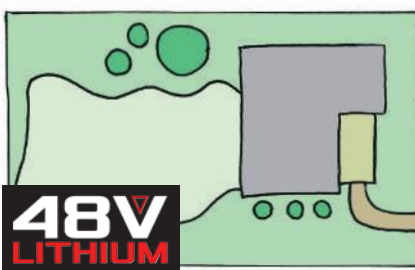

48V
LITHIUM

Záhrady rodinných domov

Príklad:

Deti vyrástli, rodina si postavila prízemný dom s terasou: 800 metrov štvorcových, rozdelené na dekoratívne predzáhradky a na zeleninovú záhradku za domom. K tomu sú tu tiež dlhšie živé ploty, priestranná terasa a niektoré staršie stromy z predchádzajúceho užívania nehnuteľnosti.

Prípadné práce:

Trávnikové plochy vyžadujú kosenie po celú dobu. Živý plot musí byť skrátený dvakrát ročne. Do kozubu je nutné narezať palivové drevo a na jeseň pravidelne padá veľké množstvo lístia.

Odporúčanie:

Tu je potrebné akumulátorový systém vyššej strednej triedy s napätím 48 V, robotická kosačka vytvára časový priestor, aby ste sa mohli venovať úprave záhrady, priateľom a rodine. V ideálnom prípade je prepojená s inteligentným zalažovacím systémom pre úžitkovú / zeleninovú záhradku. Do systému patrí popri fukáru na lístie a nožníc na živý plot, tiež ľahká reťazová píla pre palivové drevo.