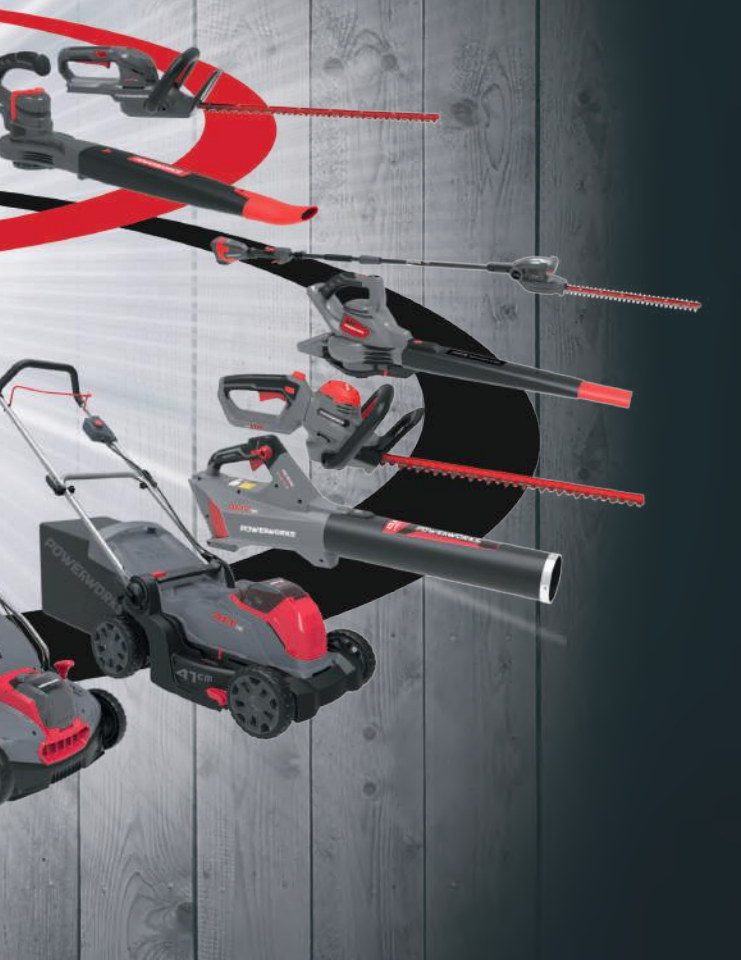

Výhody technológie napájacích zdrojov s dvojitým napätím DUAL-VOLTAGE:

- ✓ automatické prepínanie napätia medzi 24 a 48 V – v závislosti od zariadenia a potreby
- ✓ podľa obsadenia príslušných kontaktov je zistené, aký výkon je potrebný
- ✓ ak sú použité akumulátory DUAL-VOLTAGE v zariadeniach s napätím 24 V, tak sa výkon zdvojnásobí – napr. 4 Ah / 48 V sa zvýši na 8 Ah / 24 V
- ✓ pozitívny ekonomický efekt, pretože je potrebný iba jeden akumulátor a jedna nabíjačka
- ✓ takmer bez údržby a bez opotrebovania
- ✓ akumulátory DUAL-VOLTAGE sú už dnes navrhnuté pre budúce zariadenia

Doba prevádzky DUAL VOLTAGE

24 V FIX

DV-1

DV-2

DV-3

150 m²		Aku kosačka P24LM32K2 32 cm¹⁾	300 m²	–	–
30 min.		Strunový aku vyžinač P24ST25¹⁾	78 min.	120 min.	190 min.
120 min.		Aku nožnice na trávu a kríky P24SHT¹⁾	220 min.	400 min.	600 min.
45 min.		Aku nožnice na živý plot P24HT¹⁾	95 min.	165 min.	235 min.
> 41 rezov		Refázová aku píla P24CS25¹⁾	> 78 rezov	–	–
60 min.		DOBA NABÍJANIA	120 min.	240 min.	360 min.

DUAL VOLTAGE

DV-1

DV-2

DV-3

	Aku kosačka bez pojazdu P48LM35K2 35 cm¹⁾	250 m²	500 m²	750 m²
	Aku kosačka bez pojazdu P48LM41K4 41 cm¹⁾	275 m²	550 m²	825 m²
	Aku kosačka bez pojazdu PD48LM46K4 46 cm¹⁾	300 m²	600 m²	900 m²
	Aku kosačka bez pojazdu PD48LM46SPK4 46 cm¹⁾	300 m²	600 m²	900 m²
	Aku vertikutátor PD48SC¹⁾	170 m²	340 m²	510 m²
	Strunový aku vyžinač P48ST8¹⁾	24 min.	48 min.	72 min.
	Teleskopické aku nožnice na živý plot P48PHT¹⁾	35 min.	70 min.	105 min.
	Prerezávací aku píla pre vysoké stromy P48PS²⁾	> 50 rezov	> 100 rezov	> 150 rezov
	Aku nožnice na živý plot P48HT¹⁾	35 min.	70 min.	105 min.
	Refázová aku píla PD48^{1) 2)}	> 80 rezov	> 150 rezov	> 200 rezov
	Aku fukár na lístie P48AB¹⁾	12 min.	24 min.	36 min.
	Aku vysávač na lístie PD48BV¹⁾	11 min.	22 min.	33 min.
	DOBA NABÍJANIA	120 min.	240 min.	360 min.

¹⁾Doby prevádzky sú údaje za optimálnych prevádzkových podmienok. Tieto doby prevádzky môžu byť ovplyvnené mnohými faktormi.

²⁾Refázová píla: pri kmeni stromu s Ø 10 x 10 cm. Prerezávací píla pre vysoké stromy: u konárov s Ø 7 x 7 cm.