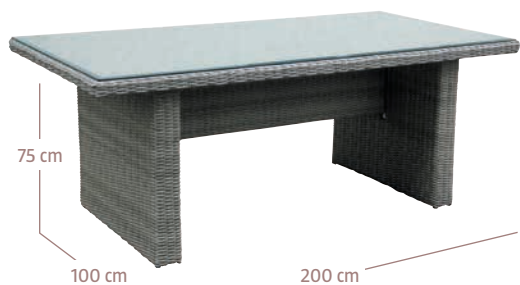

stól Pauline