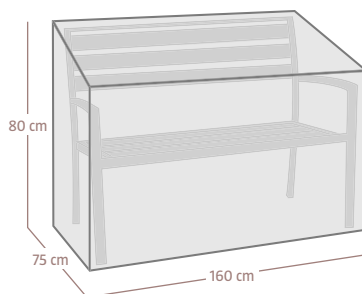

Exkluzívne v
BAUHAUS

Ochranný obal na podušky

22654669 š 125 x h 50 x v 32 cm

16,90

Ochranný obal na lounge nábytok

27204698 š 270 x š 270 x h 95 x v 85 cm
27204209 š 320 x š 320 x h 100 x v 85 cm

**55,95
75,-**