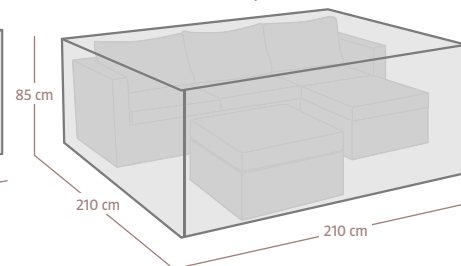

39,95

Ochranný obal na nábytok

27195774 š 250 x h 140 x v 85 cm
27212327 š 380 x h 140 x v 85 cm

**49,95
75,-**

SENSUM™
Outdoor Living

Exkluzívne v
BAUHAUS

Ochranný obal na nábytok

27213506 š 210 x h 210 x v 85 cm