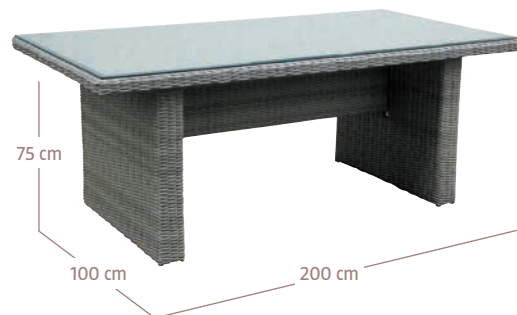

stôl Pauline