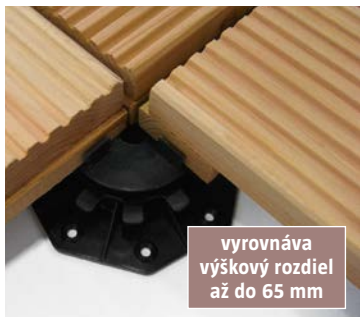

Drevené dlaždice

Príslušenstvo:

vyrovnáva
výškový rozdiel
až do 65 mm