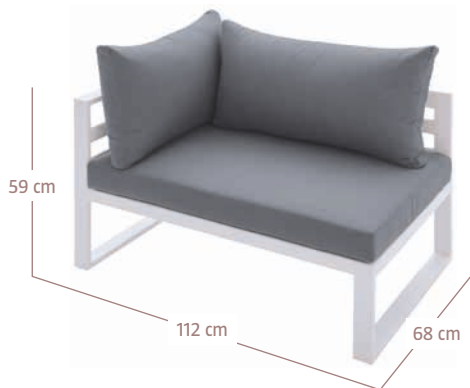

Exkluzívne v
BAUHAUS

ďalšie možnosti rozloženia sady Hannah

rohová pohovka Hannah