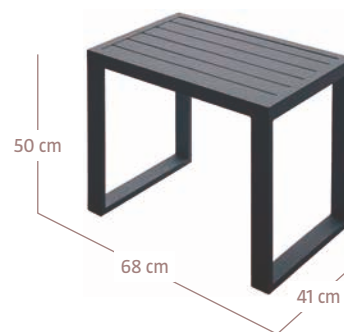

stolík Maja