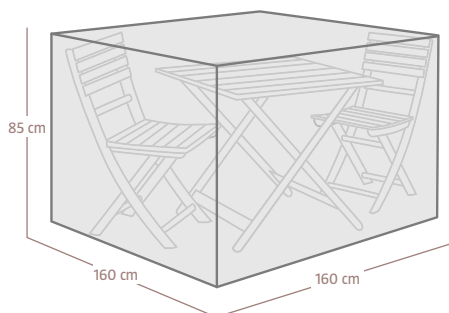

Ochranný obal na slnečník

v 195 x š 32 cm, do Ø 400 cm
22643755 **6,95**

Ochranný obal na slnečník

v 265 x š 70 cm, do Ø 300 cm
22639277 **9,95**

Ochranný obal na balkónový nábytok
27200173 š 160 x h 160 x v 85 cm