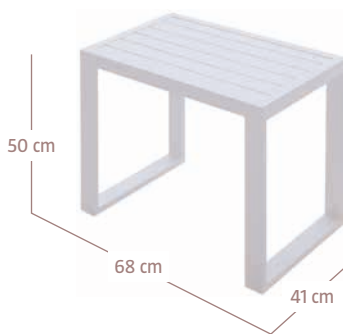

sada nábytku obsahuje:

2x rohová pohovka Hannah

2x taburet Hannah

1x stolík Hannah

25536517

cena za sadu:

790,-

stolík Hannah