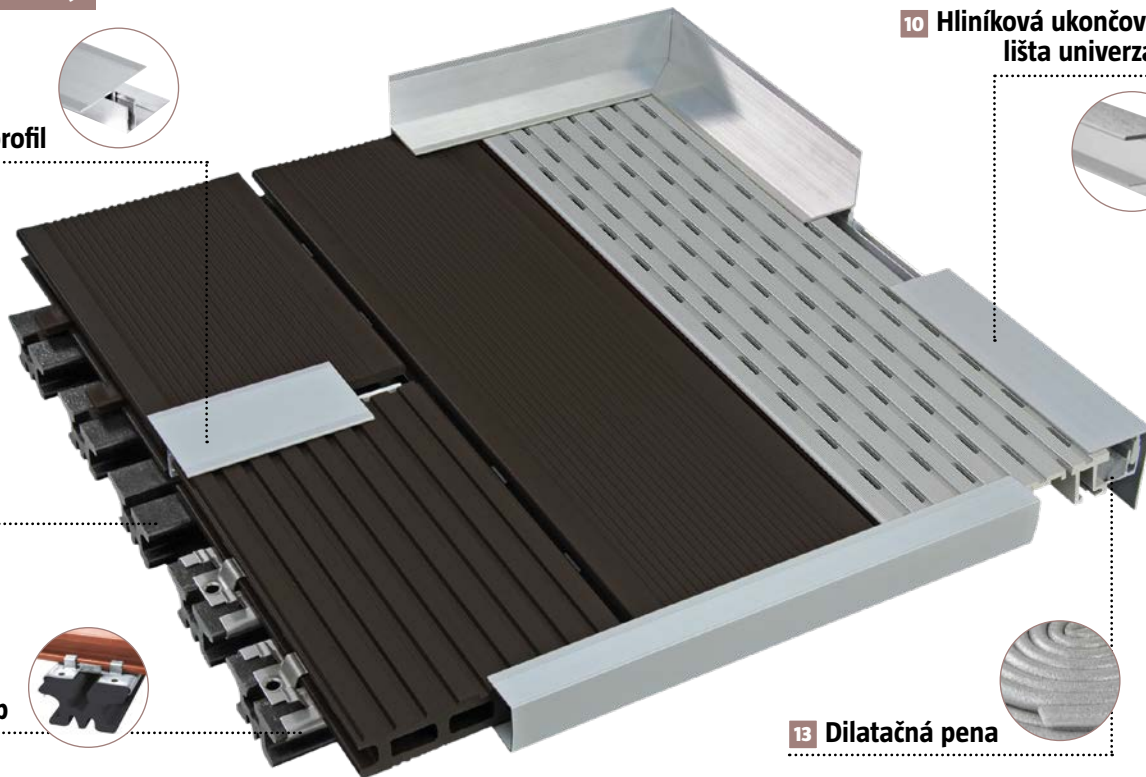

5. WPC konštrukčný hranol – Click

9. Montážny klip univerzálny

13. Dilatačná pena

12 Hliníkový prechodový profil

7 Montážny klip

5