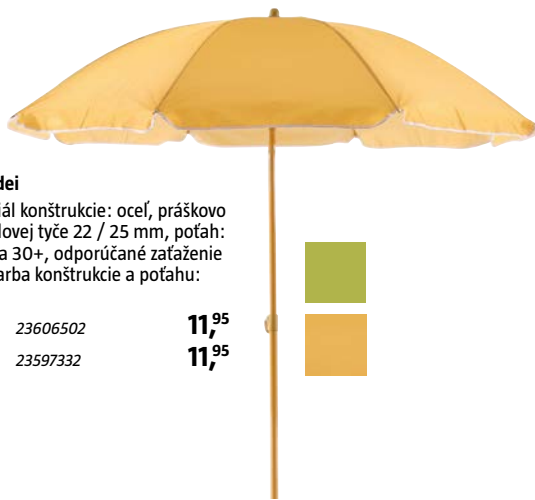

Exkluzívne v
BAUHAUS

Slniečnik Lombardei

Ø 180 cm, materiál konštrukcie: oceľ, práškovo lakovaná, Ø stredovej tyče 22 / 25 mm, poťah: nylon, UV ochrana 30+, odporúčané zaťaženie slnečníka 15 kg, farba konštrukcie a poťahu:

zelená	23606502	11,⁹⁵
žltá	23597332	11,⁹⁵