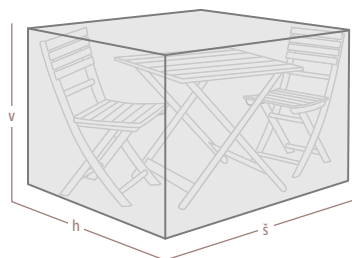

Ochranný obal na balkónový nábytok

27199484   š 100 x h 100 x v 65 cm   **16,90**
27204801   š 120 x h 120 x v 85 cm   **19,95**
27207891   š 160 x h 160 x v 85 cm   **27,90**