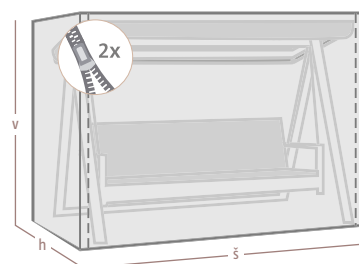

Ochranný obal na hojdačku

22640622 š 210 x h 139 x v 150 cm
27203774 š 240 x h 170 x v 140 cm

**39,95
55,-**