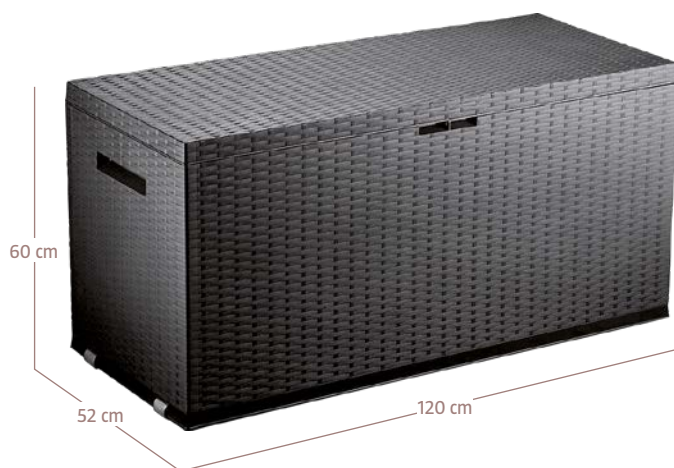

Box Nizza

120 x 52 x 60 cm, objem 320 l, materiál: plast (polyratan), na skladovanie záhradných doplnkov aj pracovného náradia, odolný voči nepriaznivým poveternosným vplyvom

antracit

25706462

49,-