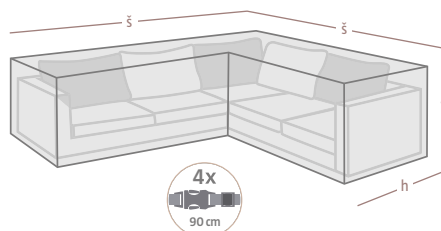

Ochranný obal na lounge nábytok

27204698 š 270 x š 270 x h 95 x v 85 cm
27204209 š 320 x š 320 x h 100 x v 85 cm

**55,95
75,-**