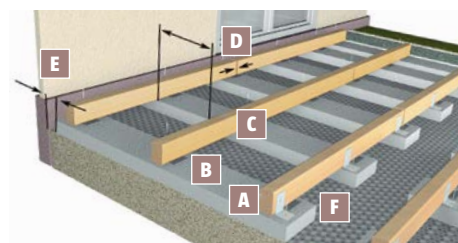

Dôležité rozmery pre základovú konštrukciu

- **A** konštrukčné hranoly (s prierezom min. 45 x 70 mm) postavené na hranu (na výšku) položte na betónové dosky a vyrovnajte ich, konštrukčné hranoly pripojte min. v troch bodoch s betónovými doskami
- **B** eventuálne použite podperné podložky
- **C** osové vzdialenosti: drevená doska s hr. 28 mm = max. 60 cm / hr. 21 mm = max. 40 cm, WPC doska s hr. 26 mm = max. 45 cm / hr. 20 mm = max. 30 cm
- **D** čelná vzdialenosť 1 cm
- **E** vzdialenosť od pevných konštrukčných dielov 2 cm
- **F** minimálna vzdialenosť konštrukčných hranolov od okraja betónových dosiek 10 cm