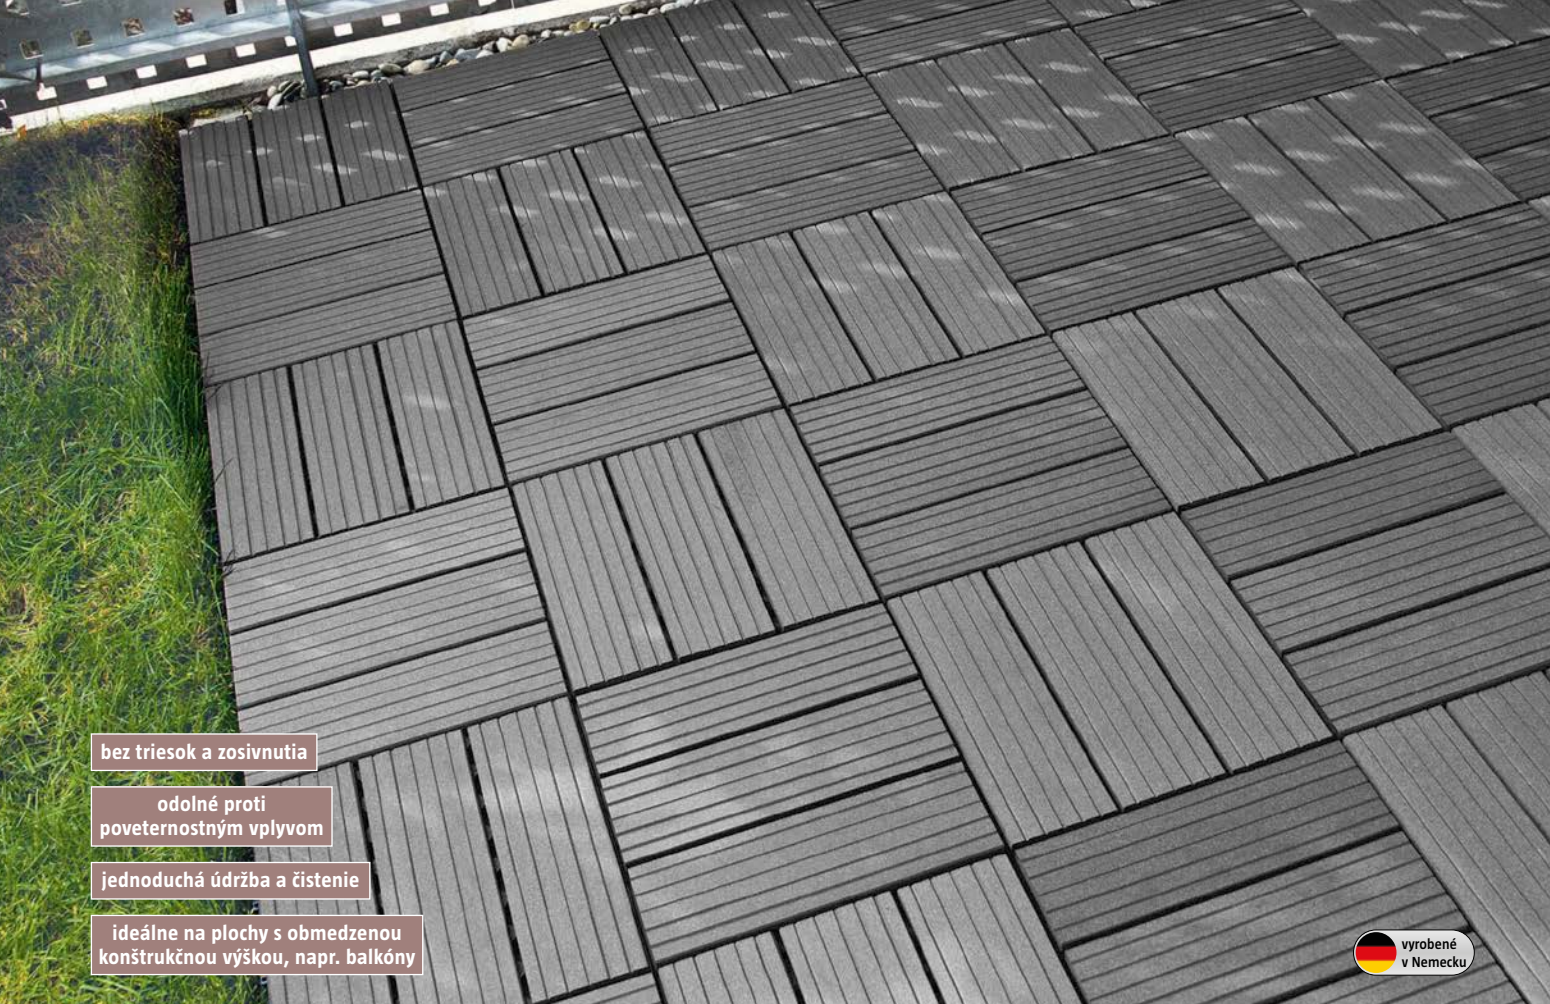

bez trások a zosivnutia

odolné proti
poveternostným vplyvom

jednoduchá údržba a čistenie

ideálne na plochy s obmedzenou
konštrukčnou výškou, napr. balkóny

30 x 30 cm