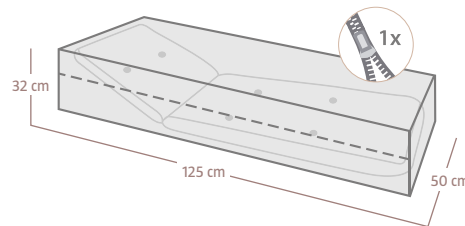

Ochranný obal na podušky

22654669 š 125 x h 50 x v 32 cm

16,90