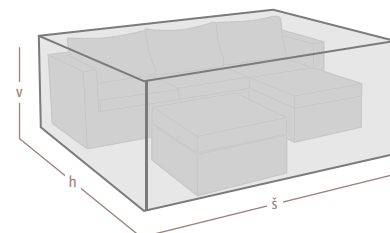

Ochranný obal na nábytok

27203783   š 200 x h 200 x v 85 cm   **29,95**
22643922   š 240 x h 200 x v 95 cm   **49,95**
27204494   š 270 x h 300 x v 85 cm   **49,95**

Trieda CLASSIC: vysoko pružné a vysoko odolné

Vyrobené z PE stužkovej priadze, obaly odolné proti poveternostným vplyvom chránia váš záhradný nábytok pred vetrom, počasím a špinou. Je možné ich veľmi ľahko zložiť a sú dobre skladovateľné.