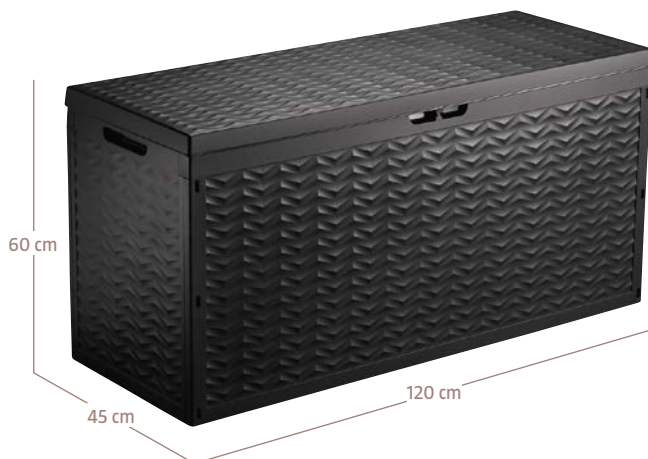

28832737

219,-

box Diana

Box Woody

120 x 46 x 58 cm, objem 300 l, materiál: plast, na skladovanie záhradných doplnkov aj pracovného náradia, odolný voči nepriaznivým poveternosným vplyvom

antracit

25192779

43,-