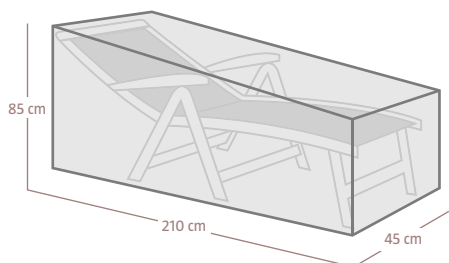

Ochranný obal na ležadlo

27209277 š 210 x h 45 x v 85 cm

16,95