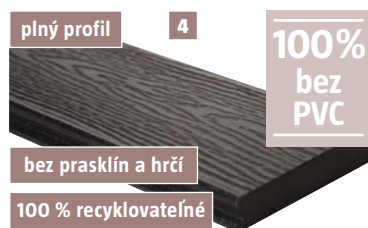

plný profil

4

100%
bez
PVC

bez prasklín a hrčí

100 % recyklovateľné

čokoládovo-
hnedá

sivohnedá

sivá

Vďaka zreteľne viditeľným letokruhom pôsobia dosky radu Struktur dojmom masívneho dreva. K tomu ponúka Kovalex všetky výhody prémiového WPC: úplne bez prasklín a vypadaných hrčí, odolnosť voči poveternostným vplyvom. Opačná strana dosiek je opatrená jemným drážkovaním.

vyrobené
v Nemecku

kovalex®

Prevedenie	1. Kovalex Exklusiv matné	2. Kovalex Exklusiv kefované	3. Kovalex Exklusiv bez úpravy	4. Kovalex Struktur
Farba	čokoládovohnedá, sivohnedá, sivá, sivý kameň	čokoládovohnedá, sivohnedá, sivá	čokoládovohnedá, sivohnedá, sivá	čokoládovohnedá, sivohnedá, sivá
Rozmery	2,6 x 14,5 cm	2,6 x 14,5 cm	2,6 x 14,5 cm	2 x 14,5 cm
Dĺžka	od 100 do 600 cm	od 100 do 600 cm	od 100 do 600 cm	300 cm
Trieda trvanlivosti	I	I	I	I
Špecifikácia	← 14,5 cm → 	← 14,5 cm → 	← 14,5 cm → 	← 14,5 cm →
Označenie	na objednávku	na objednávku	na objednávku	na objednávku
Cena/ bm	10⁹⁰	10⁹⁰	9⁶⁹	–
Cena/ m²	75¹⁷	75¹⁷	66⁸³	90⁸⁰
Cena/ ks	–	–	–	39⁵⁰