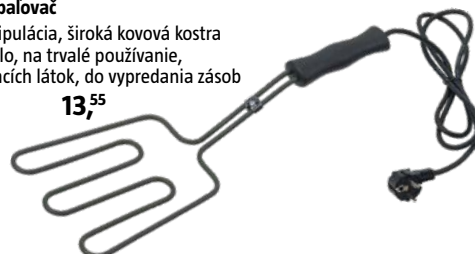

Kingstone elektrický podpaľovač

jednoduchá a rýchla manipulácia, široká kovová kostra a tepelne izolované držadlo, na trvalé použitie, bez prídavných podpaľovacích látok, do vypredania zásob

20632757 **13,55**