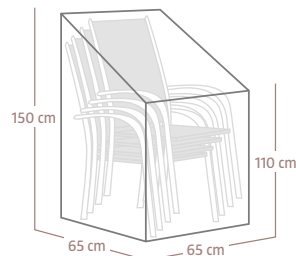

Ochranný obal na kreslá / stoličky

22627999 š 65 x h 65 x v 110 / 150 cm

7,90