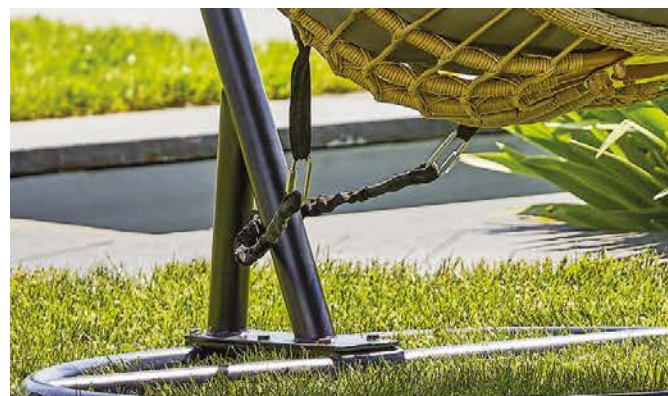

Kreslá

Relaxačné závesné kreslo Pluto

materiál konštrukcie: ocel, práškovo lakovaná, prútený výplet, vrátane extra hrubej podušky, materiál: polyester, bez dekorácií, farba konštrukcie: čierna, prírodná, farba podušky: sivá

28708874

419,-

2-miestne lounge kreslo Larissa

materiál konštrukcie: ocel, práškovo lakovaná, prútený výplet, vrátane extra hrubej podušky a 4 vankúšikov, materiál: polyester, bez dekorácií, farba konštrukcie: čierna, farba podušky: béžová

27812754

639,-