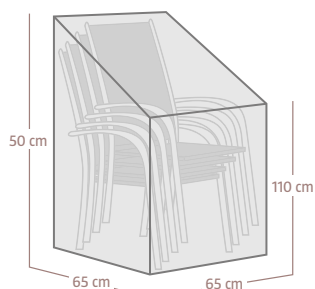

Ochranný obal na kreslá / stoličky

22640613 š 65 x h 65 x v 150 / 100 cm

19,95

SUNFUN®

Exkluzívne v
BAUHAUS