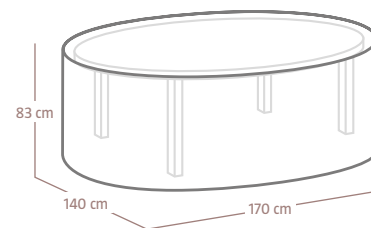

Ochranný obal na stôl

22643746 š 170 x h 140 x v 83 cm

17,95