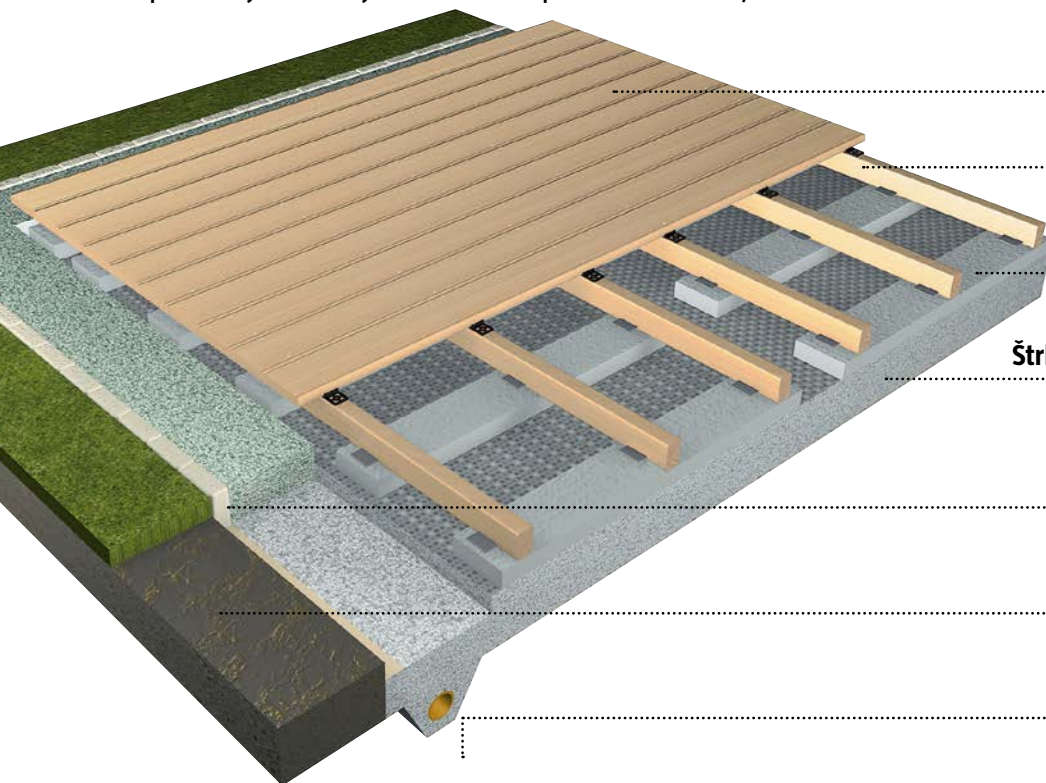

Nová podlaha pre vašu terasu

Na grilovanie s priateľmi alebo iba na relax na záhradnom ležadle: na štýlovej drevenej terase si môžete plnými dúškami vychutnávať hurúce letné dni. Splňte si svoje želanie a postavte si svoju vysnívanú terasu. Tento praktický stavebný manuál vám poradí ako na to, všetko krok za krokom.