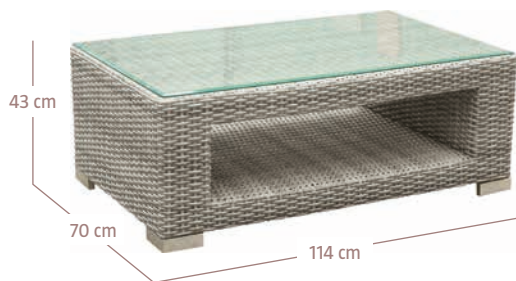

polohovateľné kreslo Pauline, 64 x 81 x 101 cm

27759444

299,-

taburet Pauline, 52 x 47 x 41 cm

27751680

89,-

coffee stolík Pauline XXL

sunfun