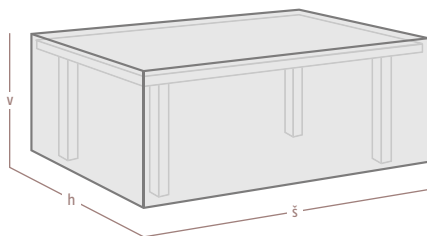

Ochranný obal na nábytok

27195774 š 250 x h 140 x v 85 cm
27212327 š 380 x h 140 x v 85 cm

**49,95
75,-**

SENSUM™
Outdoor Living

Exkluzívne v
BAUHAUS