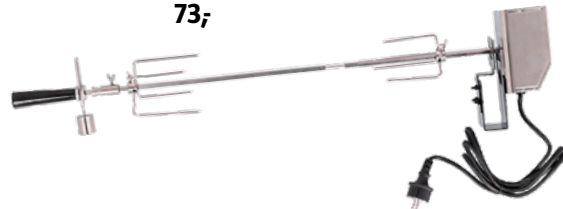

31353421 **11,90**

Kingstone grilovací ražeň

230 V, poháňaný elektrinou, vhodný na mnoho rôznych radov plynových grilov

24923912 **73,-**

Kingstone grilovacie rošty

20043872 58 x 30 cm **20,50**

25613270 54 x 34 cm **22,50**