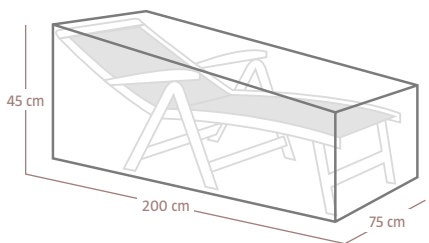

Ochranný obal na ležadlo

22639268 š 200 x h 75 x v 45 cm

8,95