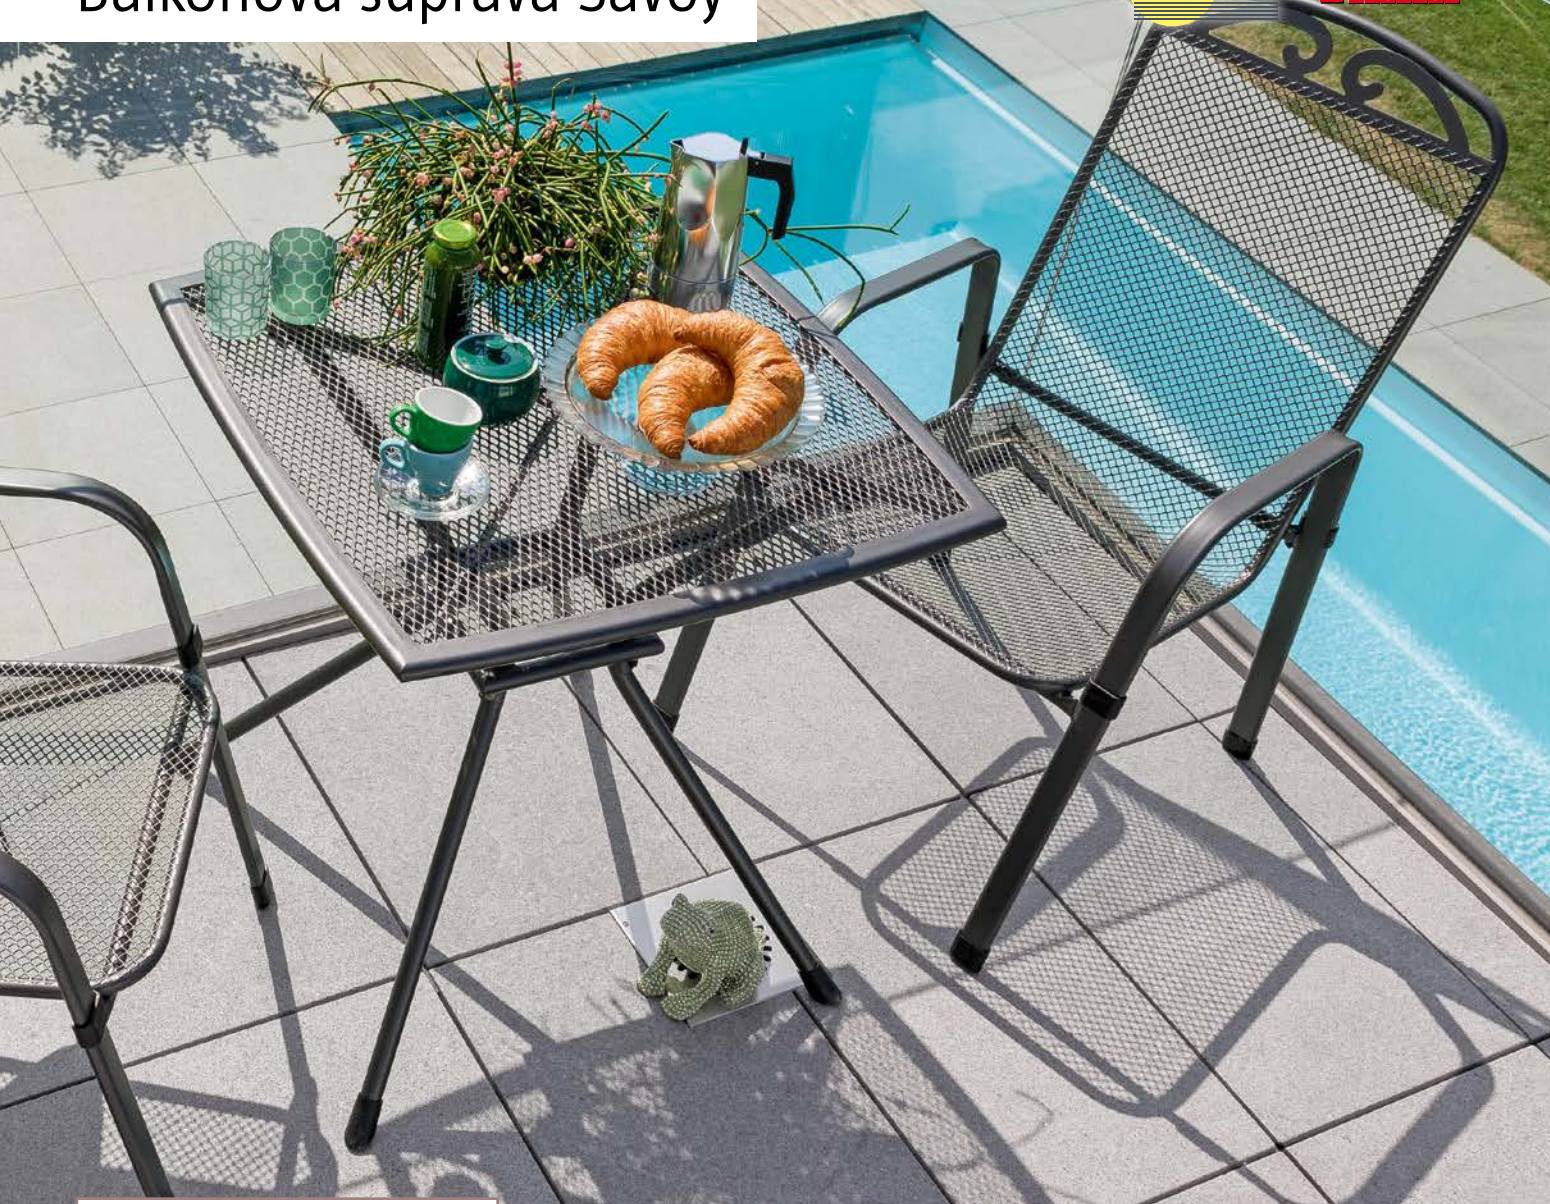

Balkónová súprava Savoy

sunfun®

Exkluzívne v
BAUHAUS

materiál konštrukcie: oceľ, práškovo lakovaná, výplň: ľahkov, bez dekorácií, farba: grafit, ornamente na kresle sa môžu líšiť (dostupné 2 varianty)

súprava nábytku obsahuje:
2x stohovateľné kreslo Savoy
1x stôl Savoy

stohovateľné
kreslo Savoy
stôl Savoy

22339285

22255202

55,-
99,-

cena za súpravu:

185,-

ušetrite 24,-