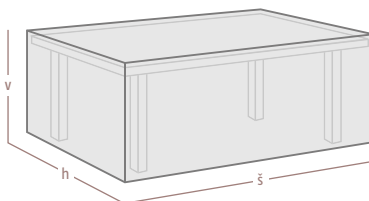

Ochranný obal na nábytok

27151855   š 170 x h 140 x v 85 cm   **25,95**
27203233   š 250 x h 140 x v 85 cm   **35,95**
27209356   š 310 x h 140 x v 85 cm   **49,95**
27204096   š 380 x h 140 x v 85 cm   **59,95**
22643348   Ø 200 x v 95 cm   **29,95**