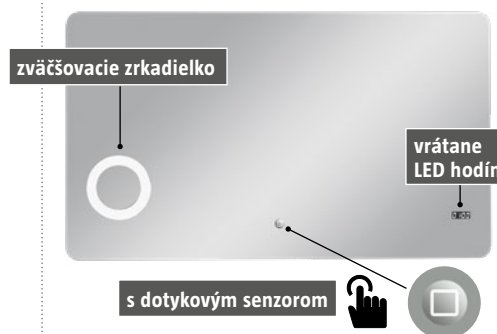

Zrcadlo Silver Shadow s LED osvetlením a hodinami
IP24, rozmery:
š 80 x v 70 cm 22345954
š 120 x v 70 cm 22345963

**225,-
285,-**