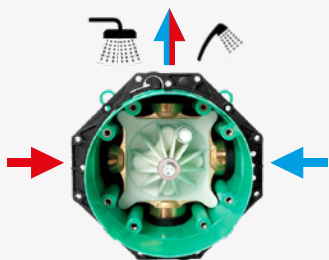

GROHE

Vitalio Start 250
28550747

329,-

Podomietkové systémy

Jednocestné zapojenie

hansgrohe

1. Podomietkové teleso iBox

1 univerzálne teleso, viac funkčných riešení, pripojenie 1/2" + 3/4"