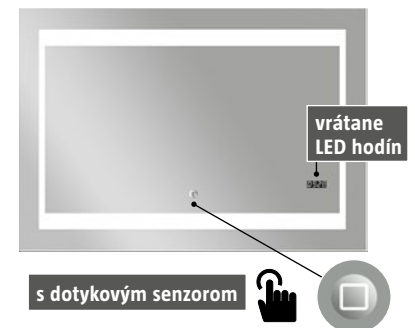

Zrcadlo Silver Futura s LED osvetlením a hodinami
IP24, rozmery:
š 70 x v 90 cm 22345972
š 100 x v 70 cm 22345981
š 140 x v 70 cm 22345990

**239,-
259,-
339,-**