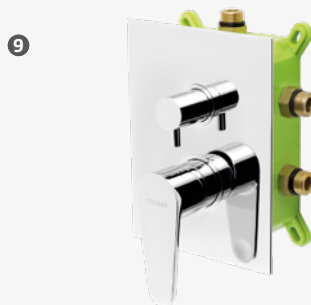

Trojcestné zapojenie

novaservis
QUALITY & DESIGN

9. Podomietková batéria s telesom Titania Fresh

trojcestná, povrch: chróm, keramický prepínač, rozmery: š 15 x v 20 cm, záruka 5 rokov

26914666

118,-