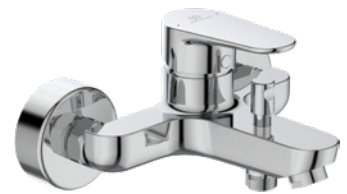

67,-

Ideal Standard

Sprchová batéria Tyria

31348199

84,-

Ideal Standard

Vaňová batéria Tyria

31348205