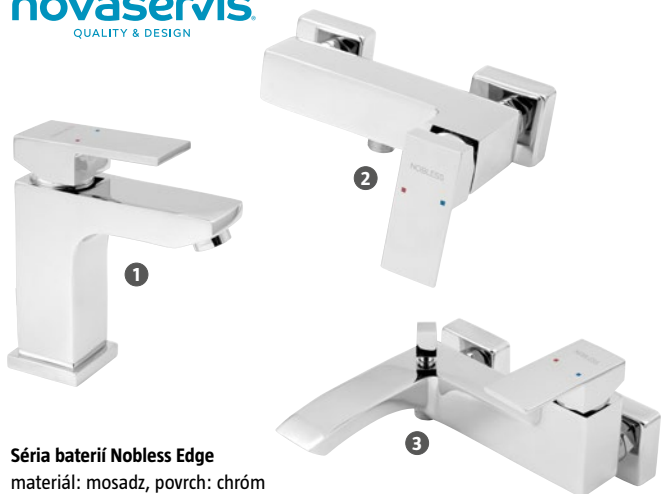

š 60 x v 186 x h 34 cm

28759395

169,-

4. Závesná skrinka

2 dvierka, 3 police

š 60 x v 61 x h 24 cm

28759809

72,-