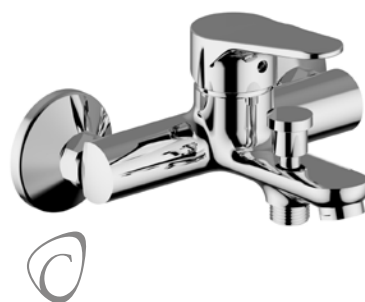

43,-

Camargue®

Umývadlová batéria T-Gold
27869079

39,-

Camargue®

Sprchová batéria T-Gold
27890529

52,-

Camargue®