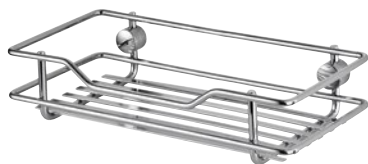

229,-

Drôtený program

VENUS®

Košík do sprchy Basic

rozmery: š 25 x h 12 x v 5,5 cm

22318239

11,60

VENUS®