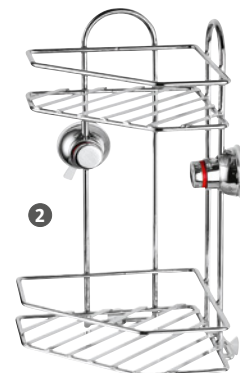

2. Quadra rohový

rozmery: š 18 x h 18 x v 32 cm
22316473

26,90