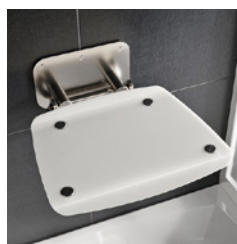

2. držiak uterákov

na objednávku

28,⁹⁰

ravak®

8. Sedadlo do sprchy OVO-B Opal

rozmery: 36 x 36 cm, nosnosť max. 150 kg

30314957

173,⁴⁰