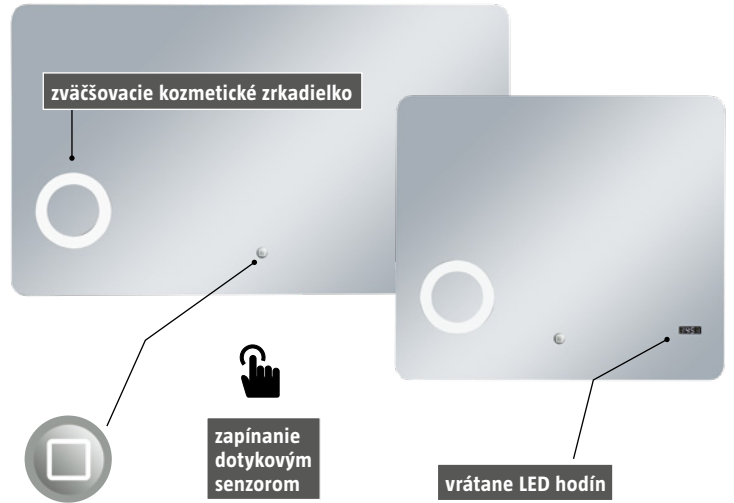

š 90 x d 90 cm 28237156

š 100 x d 100 cm 28238362

**529,-
559,-**

zväčšovacie kozmetické zrkadielko

zapínanie dotykovým senzorom

vrátane LED hodín

Zrkadlo Silver Shadow s LED osvetlením a hodinami

IP24, s hodinami a vypínačom, LED osvetlenie hore a dole, 35 W, 3000 lm, 4300 K, zväčšovacie kozmetické zrkadielko, vysoko kvalitný hliníkový rám so vzhľadom kefovanej ocele, rozmery: