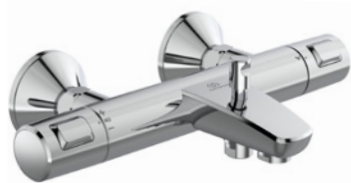

Ideal Standard

Vaňová termostatická batéria Ceratherm T25

materiál: mosadz, povrch: chróm, technológia Cool Body chráni proti popáleniu, detská poistka, funkcia Anti Calc proti usadzovaniu vodného kameňa

28934712

135,-

Sprchová sada Gratl

materiál: ušľachtilá oceľ, mosadz, plast, farba: chróm, v sade: ručná sprcha Ø 12 cm, 3 typy prúdu, prepínanie pomocou tlačidla, sprchová hadica dĺžky 150 cm, posuvný držiak ručnej sprchy dĺžky 80 cm, systém Anti-Twist, funkcia Easy Clean

25785045

32,⁵⁰