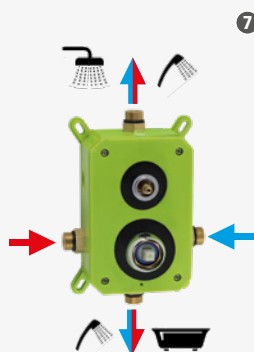

Dvojcestné zapojenie

novaservis
QUALITY & DESIGN

7. Podomietková batéria s telesom Titania Fresh

dvojcestná, povrch: chróm, keramický prepínač, rozmery: š 15 x v 20 cm, záruka 5 rokov

26914657

114,⁶⁰

8. Podomietková batéria s telesom Metalia 58

dvojcestná, povrch: čierna mat, keramický prepínač, rozmery: š 15 x v 20 cm, záruka 7 rokov

30725328

182,¹⁰