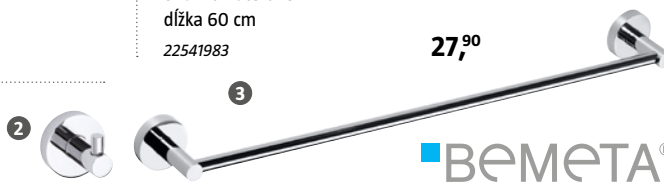

Séria kúpeľňových dopinkov Omega
materiál: mosadz, povrch: chróm, lesk
1. držiak toaletného papiera bez kryty
22542047 **18,50**
2. háčik na uteráky
22541275 **9,90**
3. držiak uterákov
dĺžka 60 cm
22541983 **27,90**

BEMETA®