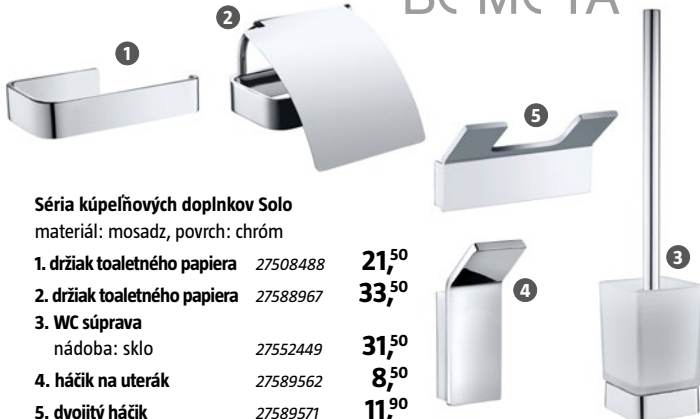

BEMETA®

Séria kúpeľňových doplnkov Solo

materiál: mosadz, povrch: chróm

1. držiak toaletného papiera 27508488 **21,50**
2. držiak toaletného papiera 27588967 **33,50**
3. WC súprava
   nádoba: sklo 27552449 **31,50**
4. háčik na uterák 27589562 **8,50**
5. dvojitý háčik 27589571 **11,90**