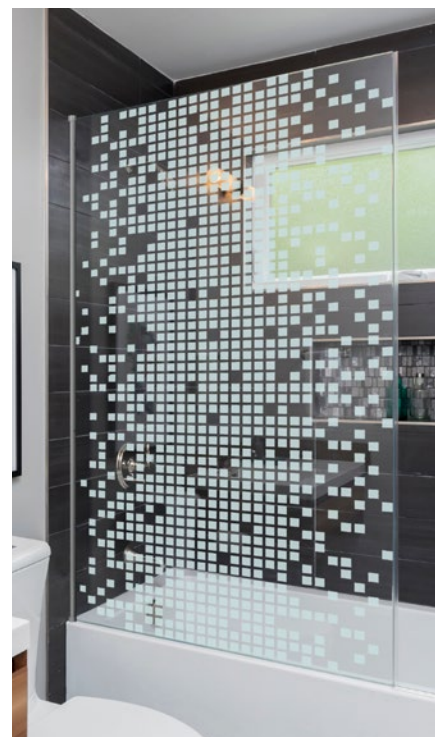

Pikto II
š 80 x v 140 cm   25550298   **75,-**