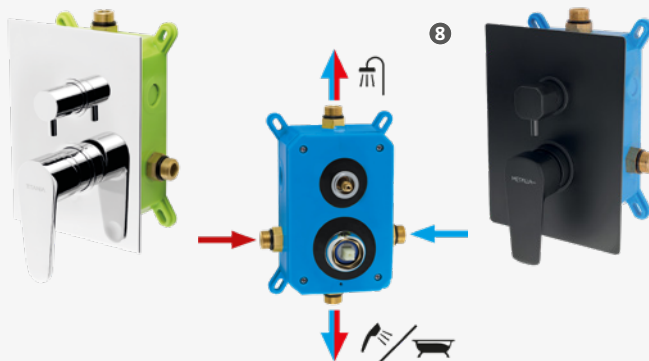

Dvojcestné zapojenie

novaservis
QUALITY & DESIGN

7. Podomietková batéria s telesom Titania Fresh

dvojcestná, povrch: chróm, keramický prepínač, rozmery: š 15 x v 20 cm, záruka 5 rokov

26914657

114,⁶⁰

8. Podomietková batéria s telesom Metalia 58

dvojcestná, povrch: čierna mat, keramický prepínač, rozmery: š 15 x v 20 cm, záruka 7 rokov

30725328

182,¹⁰