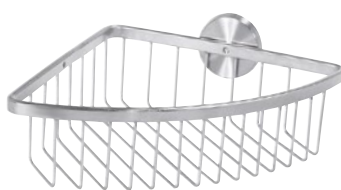

Camargue®

Rohový košík do sprchy Paris

rozmery: š 22 x h 22 x v 7,5 cm

25546853

19,90