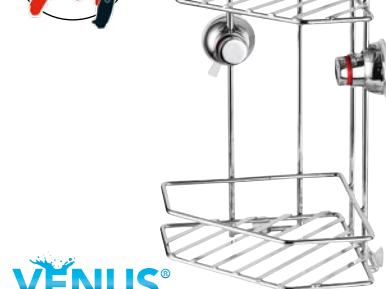

rozmery: š 24,5 x h 24,5 x v 14 cm

22446796

18,-

VENUS®

Rohový košík do sprchy Quadra

rozmery: š 18 x h 18 x v 32 cm

22316473

26,90