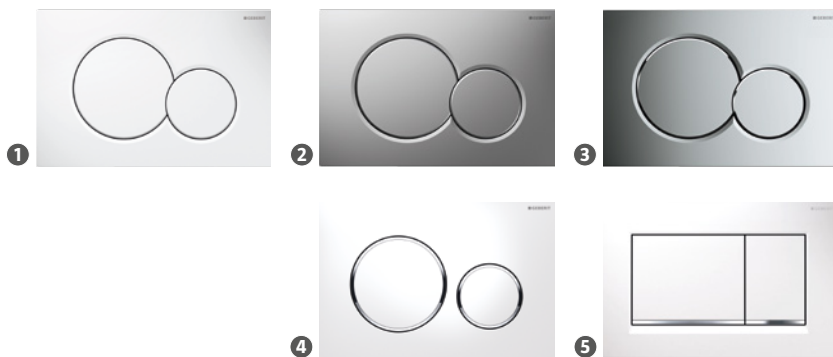

1–3. Ovládacie tlačidlo Sigma 01*

materiál: plast, na predstenej inštalácii, dvojitý mechanický splachovací systém, dvojčinné mechanické splachovanie, tyčky tlačidla zvukovo izolované, rýchle nastavenie bez náradia, rozmery: š 24,6 x v 16,4 x h 1,3 cm

1. biela 21804540
2. chróm lesk 21803866
3. chróm mat 28528090

4. Ovládacie tlačidlo Sigma 20*

materiál: plast, na predstenej inštalácii, dvojitý mechanický splachovací systém, dvojčinné mechanické splachovanie, tyčky tlačidla zvukovo izolované, rýchle nastavenie bez náradia, doska a ovládacie tlačidlá biele, dizajnové krúžky lesklé chrómované, rozmery: š 24,6 x v 16,4 x h 1,5 cm

24702139

5. Ovládacie tlačidlo Sigma 30*

materiál: plast, na predstenej inštalácii, dvojitý mechanický splachovací systém, dvojčinné mechanické splachovanie, tyčky tlačidla zvukovo izolované, rýchle nastavenie bez náradia, doska a ovládacie tlačidlá biele, dizajnové prúžky lesklé chrómované, rozmery: š 24,6 x v 16,4 x h 1,2 cm

24704296