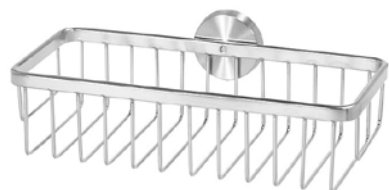

rozmery: š 24,5 x h 24,5 x v 14 cm

22446796

18,-

VENUS®

Rohový košík do sprchy Quadra

rozmery: š 18 x h 18 x v 32 cm

22316473

26,90