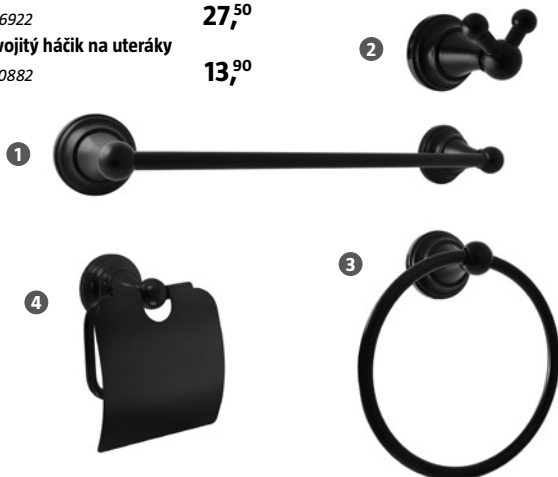

Séria kúpeľňových doplnkov Retro
materiál: mosadz, farba:
čierna, mat

1. držiak uterákov
dĺžka 40 cm

28786922

27,⁵⁰

2. dvojitý háčik na uteráky

28770882

13,⁹⁰

3. kruh na uteráky

28782832

17,-

4. držiak toaletného papiera s krytom

28919524

25,-