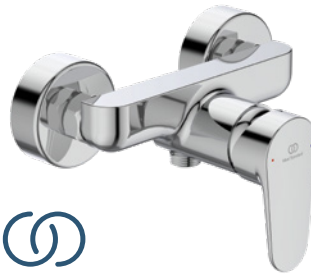

Ideal Standard

Sprchová batéria Tyria

31348199

84,-