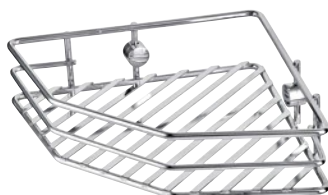

229,-

Drôtený program

VENUS®

Košík do sprchy Basic

rozmery: š 25 x h 12 x v 5,5 cm

22318239

11,60

VENUS®