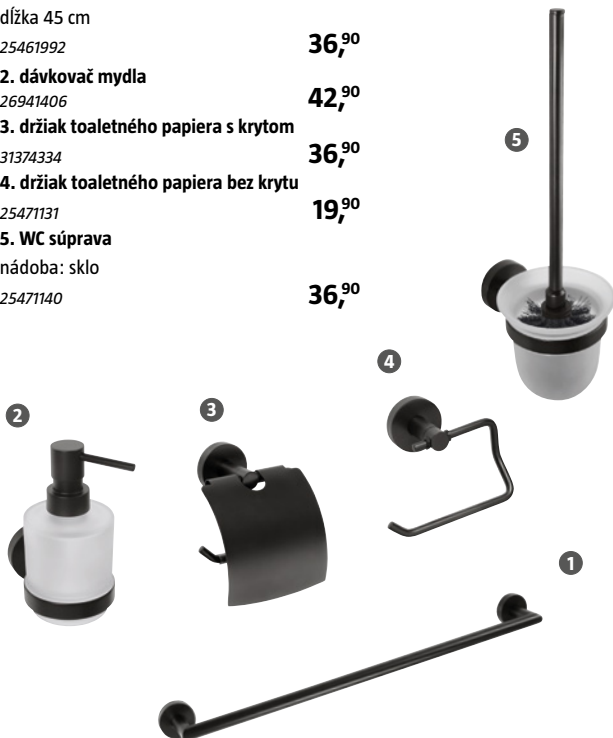

5. WC súprava

nádoba: sklo

25471140

36,⁹⁰