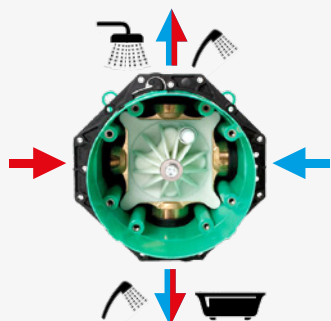

25707234

94,-

Dvojcestné zapojenie

hansgrohe

4. Podomietkové teleso iBox

1 univerzálne teleso, viac funkčných riešení, pripojenie 1/2" + 3/4"

20724627

75,-