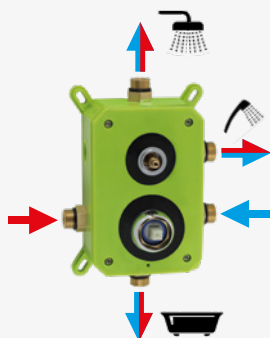

Trojcestné zapojenie

novaservis
QUALITY & DESIGN

9. Podomietková batéria s telesom Titania Fresh

trojcestná, povrch: chróm, keramický prepínač, rozmery: š 15 x v 20 cm, záruka 5 rokov

26914666

118,-