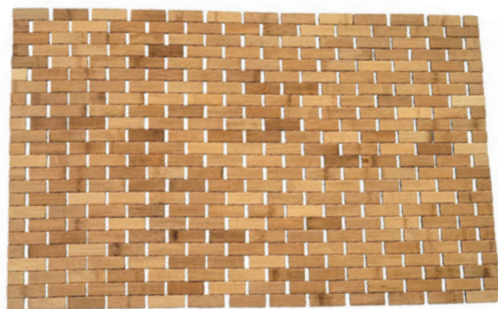

Predložka Bambus

materiál: bambus, protišmykové penové podložky na spodnej strane, ľahká údržba, rozmery: š 70 x v 50 cm

29602933

17,⁹⁰