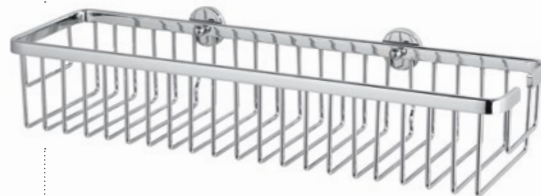

22279327

38,50

tesa

Košík do sprchy Aluxx

rozmery: š 25 x h 12,5 x v 9,2 cm

22279363

38,50

tesa