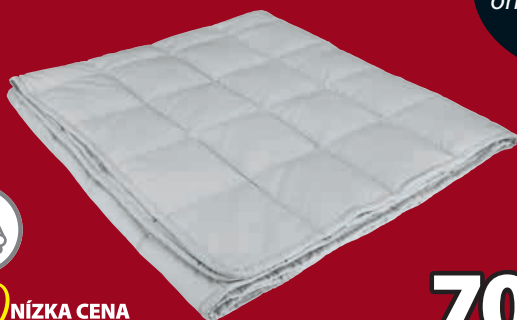

DENNE **NÍZKA CENA**

ZÁŤAŽOVÝ PABLÓN GJENDETUNGA

Kvalitný paplón z 95 % sklenených guľôčok/5 % polyesterových vlákien, 7 kg. Tlak zo sklenených guľôčok má na telo upokojujúci a relaxačný účinok. Puzdro zo 100 % bavlny. Vr. úložnej tašky. 135x200 cm

70,-

PLUS
KOMFORT
AKVALITA

**OEKO
TEX®**
STANDARD
100
976-14601
DT1