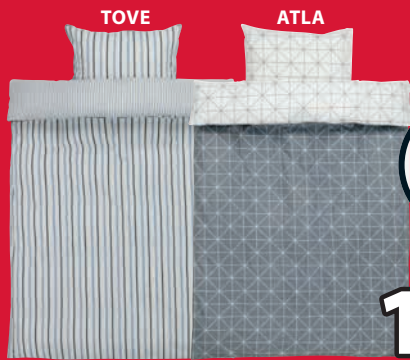

Zľava
42%
16,-

KRONBORG
OF DENMARK

KÚPEĽNOVÁ PREDLOŽKA MARIEBERG
100 % bambus.
50x80 cm ~~27,99~~

Tiež v ďalších rozmeroch.

DENNE NÍZKA CENA 1150

DUO ROLETA FEMRIS
Polyester. Jednoduchá regulácia prichádzajúceho svetla. S retiazkou.
Š45 x V180 cm

Zľava
37%
1750

OBLIEČKY
100 % bavlna. 140x200 cm ~~27,99~~

TOVE

ATLA

Tiež v ďalších rozmeroch.

Zľava
49%

DREAMZONE
PENOVÝ MATRAC PLUS F85
16 cm kvalitný matrac s jadrom z 15 cm polyuretánovej peny a 0,5 cm ventiláčnej vrstvy kokosového vlákna. 90x200 cm ~~299,-~~