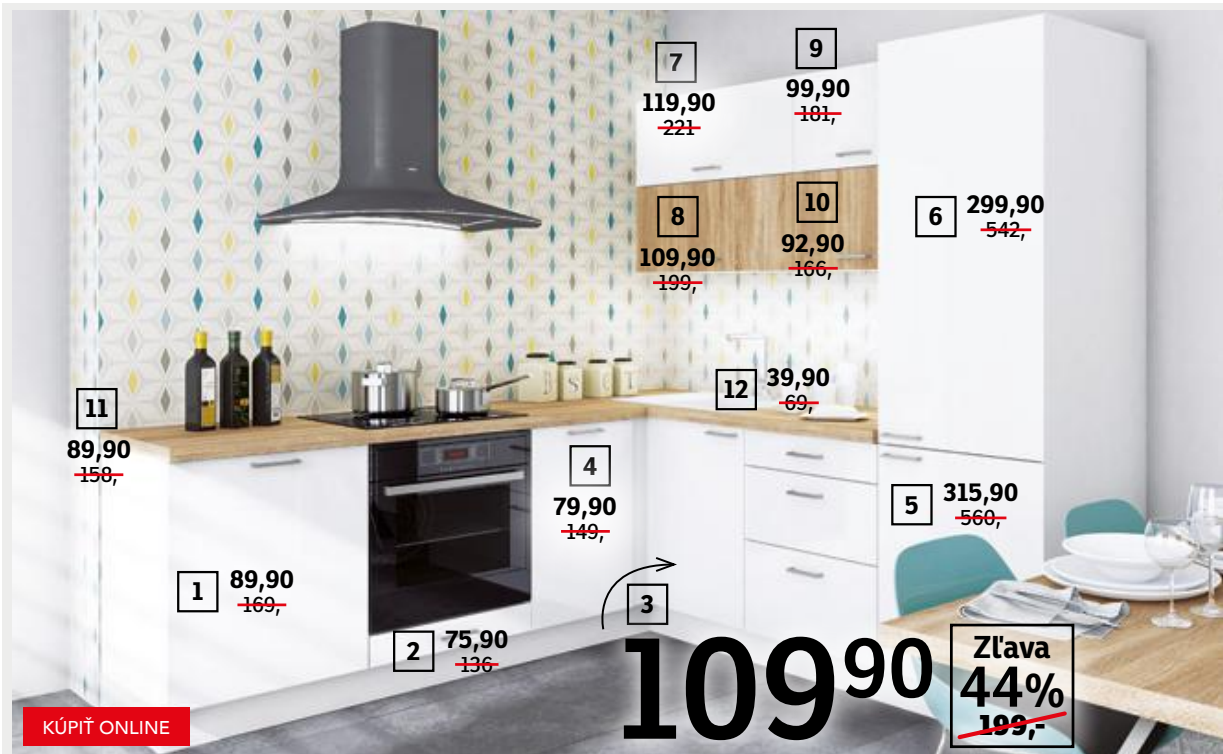

B line Plánovaná kuchyňa IP 3150, sivá kameň/terra opál, 285×170 cm, 0310719-80**, 88**

VARIABILNÁ KUCHYŇA

ONE

DO 14 DNÍ U VÁS DOMA

3D PLÁNOVANIE KUCHÝŇ ZADARMO

· SKLADOM

· VELKÝ VÝBER SKRINIEK V MONTOVANOM STAVE

· RÝCHLE, KVALITNÉ A FUNKČNÉ RIEŠENIE

VARIABILNÁ KUCHYŇA ONE, biela/biela - vysoký lesk / dub bardolino, tlmené dovieranie zásuviek a dveriek, **1. Spodná skrinka**, 60×83×51 cm, 4585715-00, **2. Spodná skrinka pre rúru**, 60×83×51 cm, 4585715-29, **3. Spodná skrinka rohová**, 110×83×51 cm, 4585715-04, **4. Spodná skrinka**, 45×83×51 cm, 4585715-08, **5. Spodná skrinka so zásuvkami**, 60×83×51 cm, 4585715-54, **6. Skrinka pre vstavanú chladničku**, 60×195×56 cm, 4585715-32, **7. Horná skrinka**, 90×35×32 cm, 4585715-16, **8. Horná skrinka**, 90×35×32 cm, 4585715-17, **9. Horná skrinka**, 60×35×32 cm, 4585715-18, **10. Horná skrinka**, 60×35×32 cm, 4585715-19, **11. Pracovná doska**, 240×3,8×60 cm, 4585715-37, **12. Pracovná doska**, 105×3,8×60 cm, 4585715-39

VEĽKÝ VÝPREDAJ VYSTAVENÝCH ELEKTROSPOTREBIČOV

značiek:

V PRODEJNÁCH ASKO - NÁBYTEK

gorenje

MORA
PLNÁ ŽIVOTA

teka

concept
spotrebiče pre skutočný život

Amica

VÝPREDAJ SO ZĽAVOU AŽ 70% STÁLE POKRAČUJE

Bližšie info na stránkach alebo predajniach
www.asko.sk