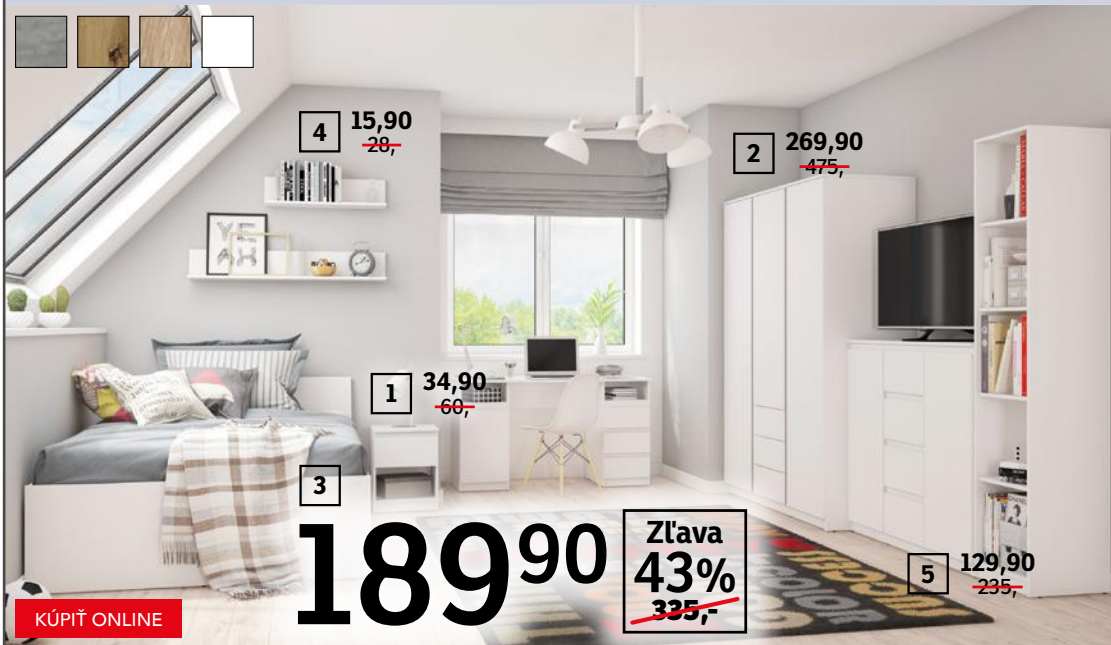

CARLOS - JEDNODUCHÉ A ČISTÉ LÍNIE, NEKONEČNÉ MOŽNOSTI ZOSTÁV

4 15,90
~~28,-~~

2 269,90
~~475,-~~

1 34,90
~~68,-~~

3

189⁹⁰

Zľava
43%
~~335,-~~

5 129,90
~~235,-~~

KÚPIŤ ONLINE