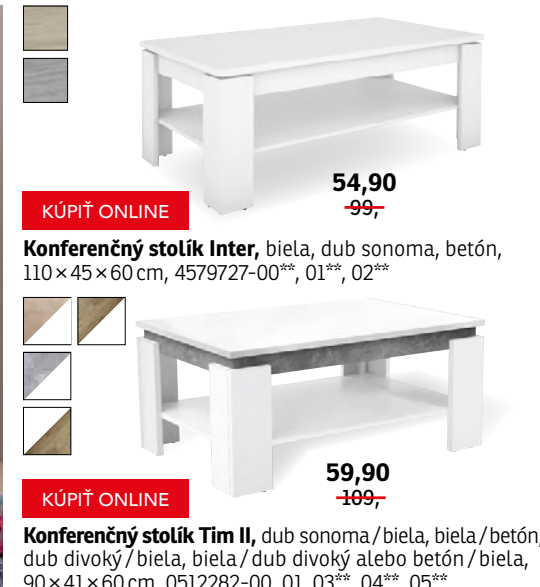

Konferenčný stôl Inter, biela, dub sonoma, betón, 110×45×60 cm, 4579727-00**, 01**, 02**