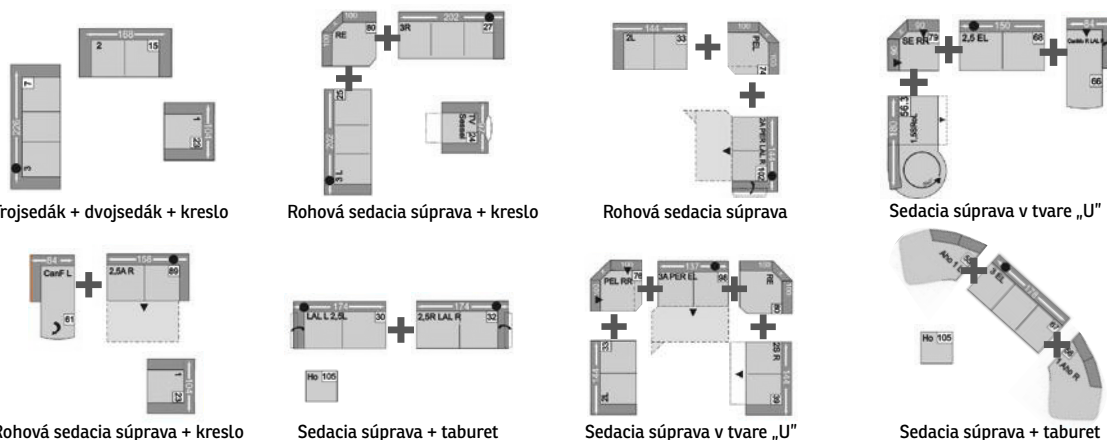

899,90
~~1690,-~~

KÚPIŤ ONLINE

Sedacia súprava Lotos, tkaná látka, 275 × 230 cm, výška 73–87 cm, lôžko 125 × 200 cm, ľavý variant na objednanie, 1006384-04, 05

SEDACIU SÚPRAVU **SYSTEMPOLSTER** SI U NÁS MÔŽETE ZOSTAVIŤ Z JEDNOTLIVÝCH ELEMENTOV

SYSTEMPOLSTER
PLÁNOVANIE NA MIERU

Kostra z tvrdého dreva, široký výber potahov a výplní sedáku, výber rôznych typov nožičiek

ĎALŠIE MOŽNOSTI
PLÁNOVANIA

Zoznámte sa so širokými možnosťami plánovania súprav Systempolster na webe asko.sk

UKÁŽKA ĎALŠÍCH MODELOV A MOŽNÝCH ZOSTÁV Z JEDNOTLIVÝCH ELEMENTOV

V CENE lôžko
úložný priestor
čalúnenie chrbta
3× polohovateľné
opierky hlavy a rúk
nastavitelná hĺbka
sedu

979,90
~~1750,-~~

KÚPIŤ ONLINE

Sedacia súprava Focus, látka, 288 × 193–207 cm, výška 89–106 cm, lôžko 245 × 152 cm, ľavý variant na objednanie, 4596087-00, 01