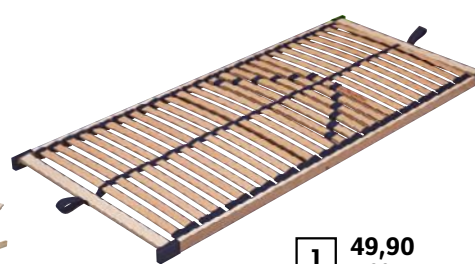

1 49,90
~~89,-~~

KÚPIŤ ONLINE

1. Pevný lamelový rošt ASKO Multiflex, 80/90×200 cm, 1003955-00, 02, 120×200 cm, 1003955-03** - **69,90** 140×200 cm, 1003955-01 - **89,90**