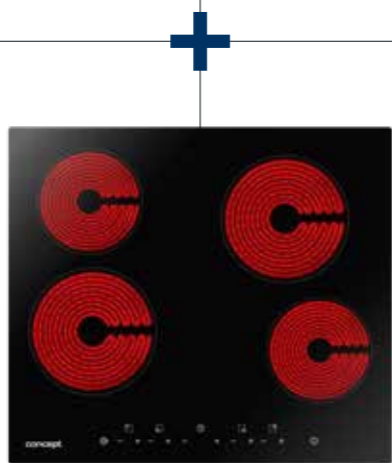

AKCIOVÉ SETY

- En. tr. A
- Objem 60 l
- 6 funkcií vr. horkovzduchu
- Air Fry
- AQUACLEAN
- 2 sklá vo dvierkach
- 1x rošt, 1x plech
- **Fritovací koš**

- En. tr. A
- Objem 70 l
- 9 funkcií vr. horkovzduchu
- Katalytické čistenie
- 3 sklá vo dvierkach
- **1 pár 70 % teleskopických výsuvov**
- 1x rošt, 1x plech

Alebo

Alebo

Alebo

Alebo

ETV5960 + IDV2260

**Elektrická rúra vstavaná
+ Indukčná doska vstavaná**

SET M1 AIR

~~508 €~~

459 €

- Ukazateľ zvyškového tepla
- Akustický signál
- Dotykové ovládanie
- Funkcia automatického vypnutia
- Detský zámok

ETV5960 + SDV3360n

**Elektrická rúra vstavaná
+ Sklokeramická doska vstavaná**

SET M2 AIR

~~498 €~~

459 €

- HI-LIGHT platničky
- Ukazovateľ zvyškového tepla
- Akustický signál
- Časovač, automatické vypnutie
- Detský zámok

ETV5960 + PDV7260bc

**Elektrická rúra vstavaná
+ Plynová doska vstavaná**

SET M3 AIR

~~468 €~~

419 €

- WOK horák 3,3 kW
- Liatinová mriežka 2x
- Elektronické zapalovanie
- Trysky na PB
- Čierne sklo

ETV7160 + IDV2260

**Elektrická rúra vstavaná
+ Indukčná doska vstavaná**

SET 00

~~778 €~~

619 €

ETV7160 + SDV3360n

**Elektrická rúra vstavaná
+ Sklokeramická doska vstavaná**

SET 01

~~768 €~~

619 €

ETV7160 + PDV7260bc

**Elektrická rúra vstavaná
+ Plynová doska vstavaná**

SET 02

~~738 €~~

569 €

SET DREZ + BATÉRIA

DG00C50bc
+ BDG3234bc

dg00c50bcbdg3234set

249 €

DG10C45bc
+ BDG4227bc

dg10c45bcbdg4227set

289 €

DG10C45be
+ BDG3334be

czsetdg10c45bebdg3334be

~~348 €~~

279 €

ETV8960bc + IDV4260

**Parná rúra vstavaná
+ Indukčná doska vstavaná**

SET MO STEAM

~~958 €~~

819 €