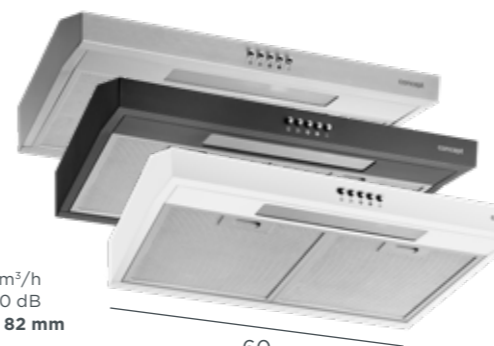

OPP1260ss, OPP1260bc, OPP1260wh

69 €

Digester podstavný

- 3 stupne výkonu
- Max. výkon: 136 m³/h
- Max. hlučnosť: 60 dB
- **Ultra slim výška 82 mm**
- **2x kovový filter**
- 1x LED vpredu
- Nerez, čierny/biely design