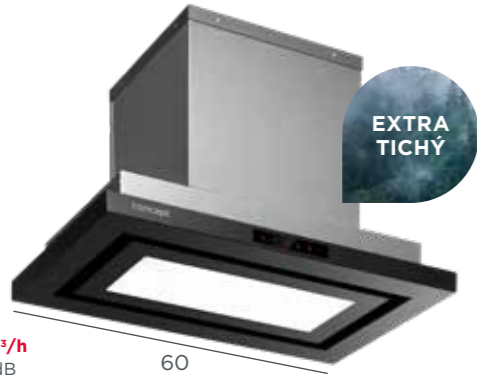

EXTRA TICHÝ