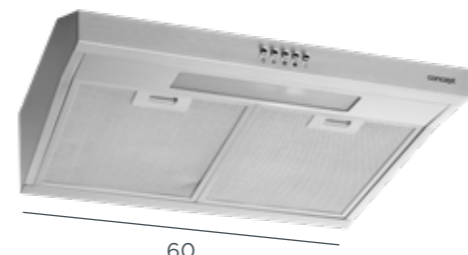

Digester podstavný

- 3 stupne výkonu
- **2x motor**
- **Max. výkon: 232 m³/h**
- Max. hlučnosť: 65 dB
- **2x kovový filter**
- 1x LED vpredu
- Nerez

Uhlíkový filter — 61990256 (potrebné 2 ks) 12 €/ks

OPP1250ss, OPP1250bc, OPP1250wh

69 €