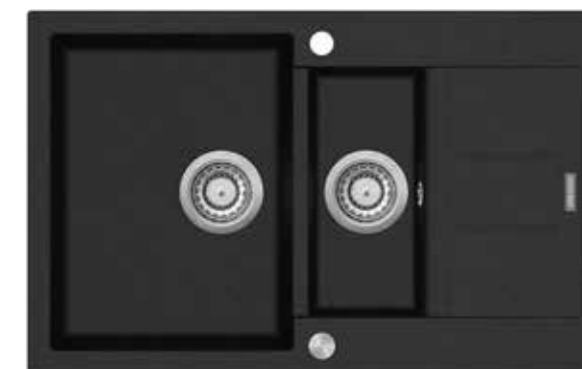

Šírka skrinky: 600 mm

Rozmery vaničky 1 (d × š × h): 436 × 330 × 200 mm
Rozmery vaničky 2 (d × š × h): 345 × 160 × 120 mm

Celkové rozmery (d × š × h):
500 × 800 × 306 mm

DG10N50bc/wh/dg/be

199 €