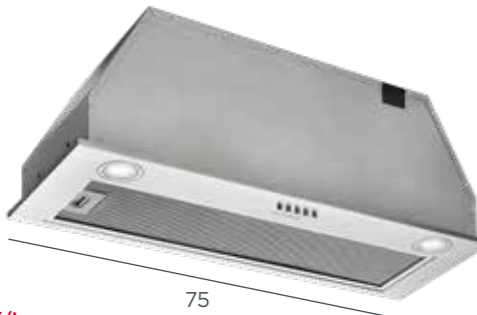

Digestor integrovaný

- 3 stupne výkonu
- **Max. výkon: 517 m³/h**
- Max. hlučnosť: 60 dB
- 2x LED vpredu
- **Min. výška nad el. alebo plyn. varnou doskou: 500 mm**
- Nerez

75

Uhlíkový filter — 61990258 (potrebné 2 ks) 12 €/ks