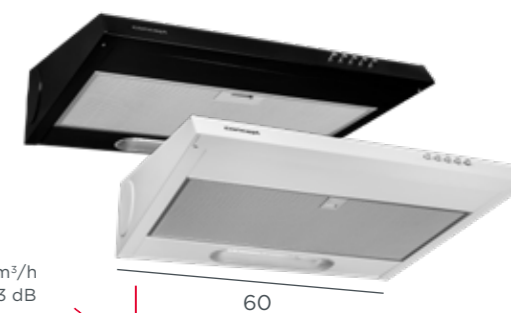

Digester podstavný

- 3 stupne výkonu
- **4 druhy odťahu**
- Max. výkon: 175 m³/h
- Max. hlučnosť: 63 dB
- 1x LED vzadu
- Čierny/biely design

Uhlíkový filter — 61990028 (potrebný 1 ks) 13 €

OPV3660

129 €