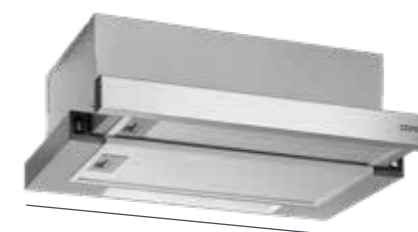

DIGESTORY 50 cm

OPV3150

99 €

Digester výsuvný šírka 50 cm

- 2 stupne výkonu
- Max. výkon: 300 m³/h
- Max. hlučnosť: 65 dB
- **2x kovový filter**
- 2x LED
- Nerez

Uhlíkový filter — 61990257 (potrebné 2 ks) 12 €/ks