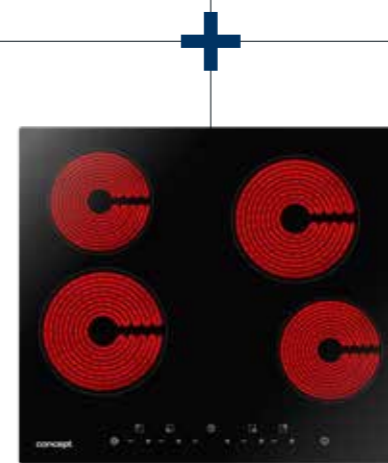

- En. tr. A
- Objem 70 l
- 9 funkcií vr. horkovzduchu
- Katalytické čistenie
- 3 sklá vo dvierkach
- **1 pár 70 % teleskopických výsuvov**
- 1x rošt, 1x plech

Alebo

Alebo

Alebo

Alebo

ETV5960 + IDV2260

**Elektrická rúra vstavaná
+ Indukčná doska vstavaná**