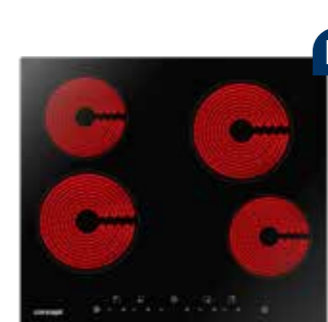

SDV3360n

229 €

Sklokeramická doska vstavaná

- HI-LIGHT platničky
- Ukazovateľ zvyškového tepla
- Akustický signál
- Dotykové ovládanie
- Časovač, automatické vypnutie
- Detský zámok

SDV2330

149 €

Domino sklokeramická doska vstavaná