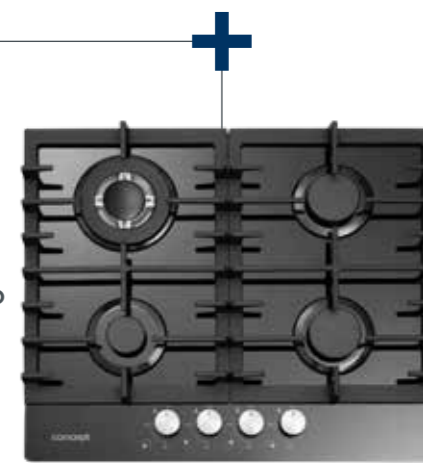

- En. tr. A
- Objem 70 l
- 9 funkcií vr. horkovzduchu
- Katalytické čistenie
- 3 sklá vo dvierkach
- **1 pár 70 % teleskopických výsuvov**
- 1x rošt, 1x plech

Alebo

Alebo

Alebo

Alebo

ETV5960 + IDV2260

**Elektrická rúra vstavaná
+ Indukčná doska vstavaná**