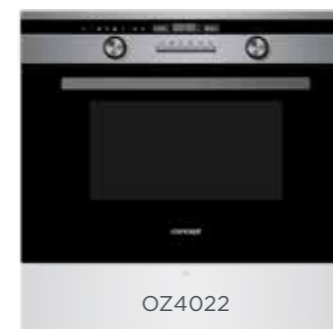

KTV4544

SIN=ONIA

699 €

Kombinovaná rúra
vstavaná

- Objem 44 l
- Ø otočného taniera 360 mm
- 3 funkcie pečenia
- Mikrovlnný ohrev
- **Gril, horkovzduch**
- 3 sklá vo dvierkach
- 2 zásuvné úrovne
- Detský zámok