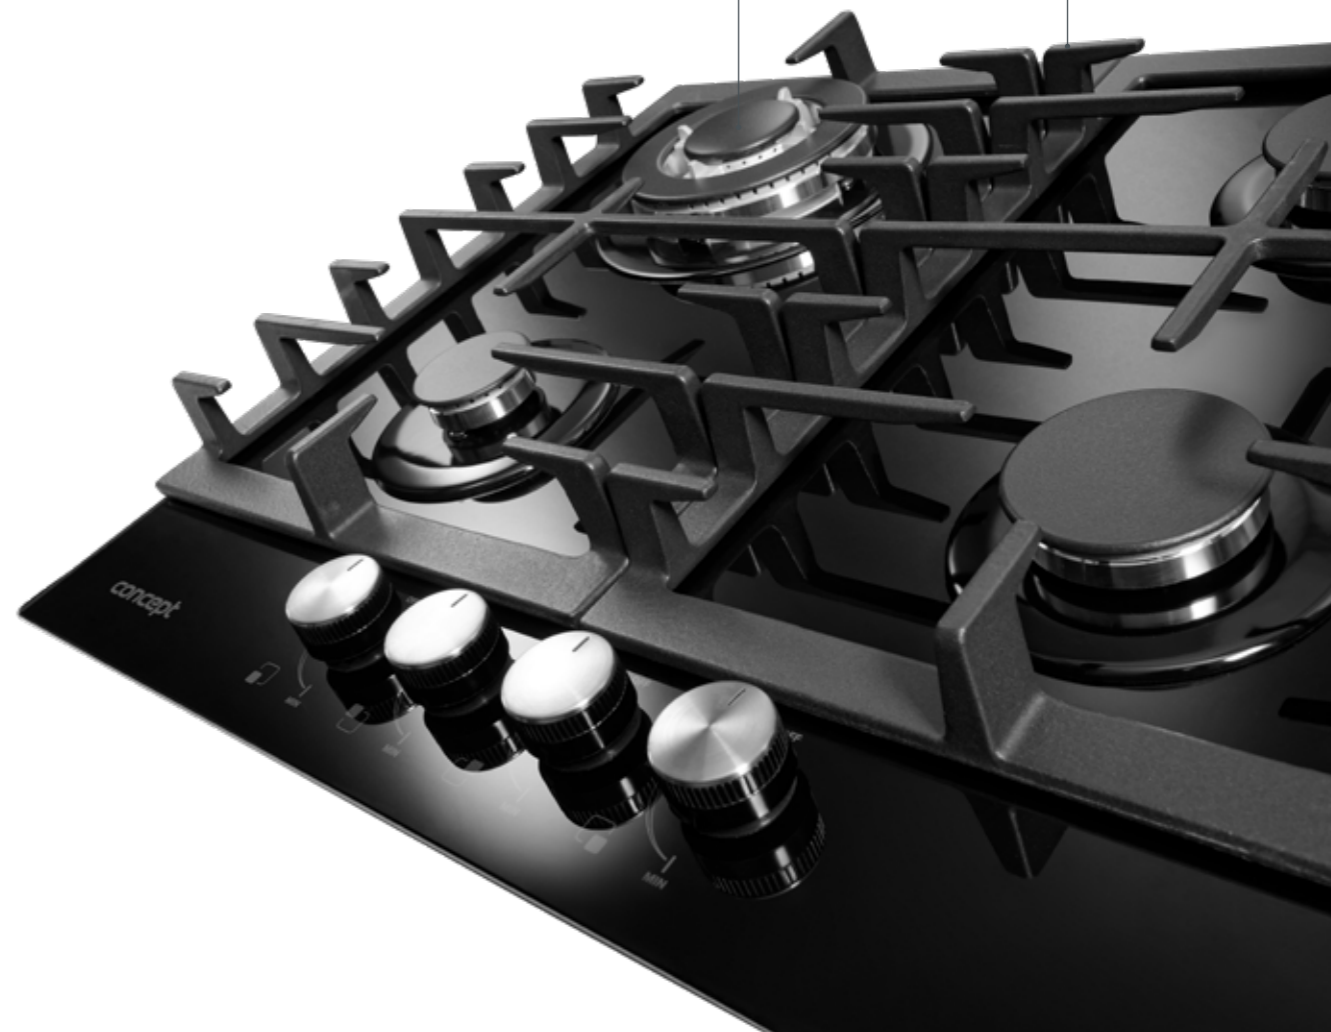

**Plynová doska
vstavaná**

- WOK horák 4,2 kW
- Liatinové mriežky
- Elektronické zapalovanie
- Trysky na PB
- Čierne sklo

PDV4875ss **Do vypredania zásob**

249 €

**Plynová doska
vstavaná**

- WOK horák 4,2 kW
- Liatinové mriežky
- Elektronické zapalovanie
- Trysky na PB
- Nerezový design