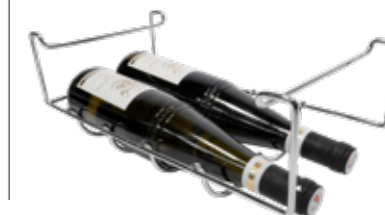

Príslušenstvo

62902262

Držiak na víno LK6560ss, LK6560ds, LK6560wh

21 €