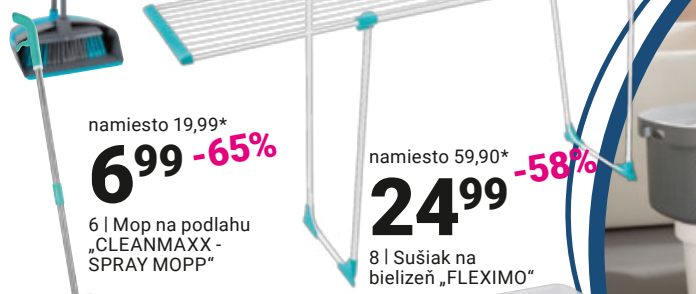

OD **1²⁹** namiesto 1,99** **-35%**

3 | Rám na obrazy „ANNA“

6X RÔZNYCH VEĽKOSTI

OD **1⁷⁹** namiesto 2,99** **-40%**

4 | Váza

X PRI KÚPE ŽEHLIACEJ DOSKY ZÍSKATE ŽEHLIČKU V HODNOTE 14,99EUR ZADARMO

namiesto 14,99*

6⁹⁹

6 | Súprava na zametanie „HERBERT“

44⁹⁵

7 | Žehliaca doska „KATE“

namiesto 19,99*

6⁹⁹ **-65%**

6 | Mop na podlahu „CLEANMAXX - SPRAY MOPP“

namiesto 59,90*