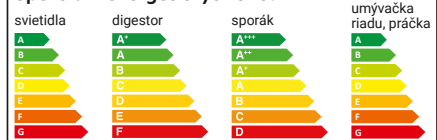

Spektrum energetických tried

Všetky ponuky sú platné od 04.04.2022 do 20.04.2022, do vypredania zásob. Chyby sadzby a tlačové chyby sú vyhradené. Všetky ceny sú predajné ceny. vrát. DPH. Omyly, medzipredaj a modelové zmeny sú vyhradené. Špeciálne akcie ako 1+1 zdarma sa nemusia vzťahovať na E-shop. Tovar bez dekoratívnych predmetov. Odber iba v množstvách typických pre domácnosť. Tiráž: Vydáva a rozširuje: Möbelix SK, s.r.o., Rožňavská 32, 821 04 Bratislava info@moebelix.sk

MÖBELIX

Sledujte nás na:

Online Shop: mobelix.sk

klikni & vyzdvihni zdarma

klikni & rezervuj zdarma