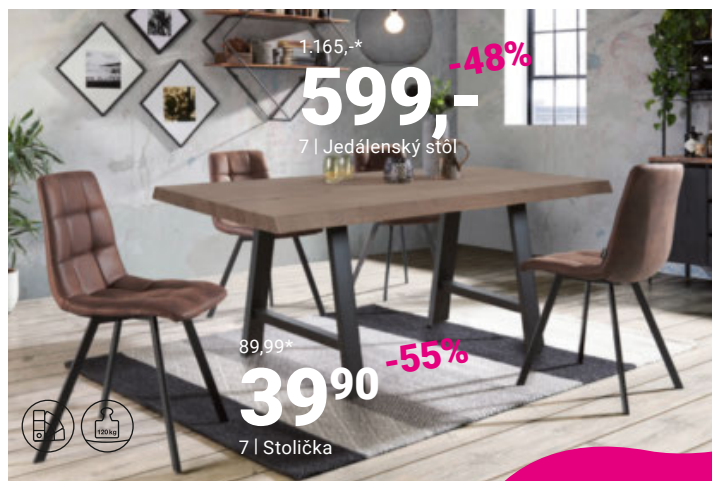

1.165,-*
599,- -48%
7 | Jedáľenský stól
89,99*
39⁹⁰ -55%
7 | Stolička

Online Shop: mobelix.sk

klikni & vyzdvihni zdarma

klikni & rezervuj zdarma

MÖBELIX